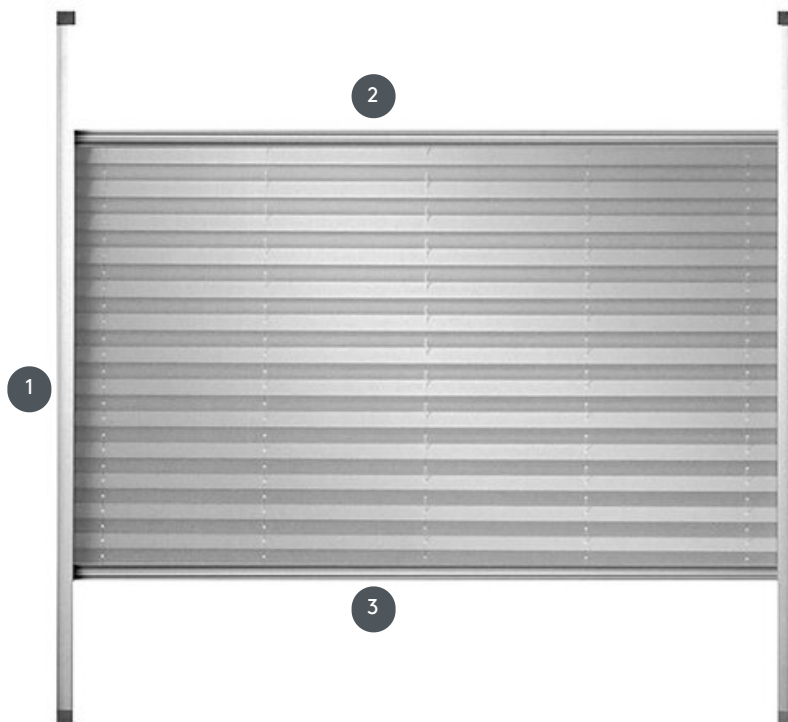

PLISÉ PL20SKPLOU

„Skylight“ skládaná žaluzie pro střešní okna s bočními vodícími lištami.

1 Boční vodící lišta

2 horní říditka

3 spodní říditka

sdružování

na střešním okénku
(nevhodné pro elektrická
okna Velux)

min. /max. hmotnost

min. šířka 30 cm/max. šířka
150 cm

min. výška 30 cm/max.
výška 150 cm

max. plocha 2,2 m²

číšník

S rukojetí dole a nahore
(ovládání přes ovládací tyč
možné u vyšších oken)

barva tkaniny

podle nejnovější kolekce