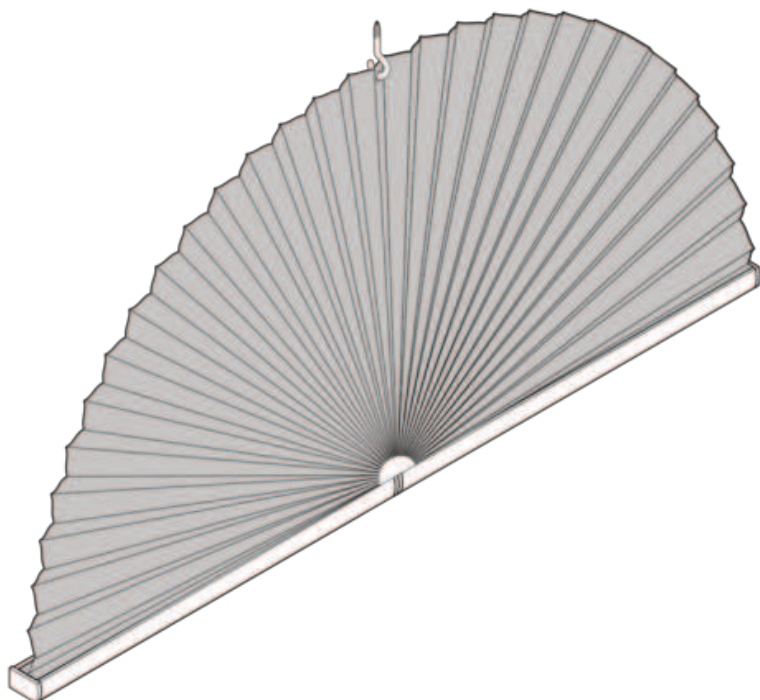

PLISÉ

PL20SX180

Plisovaná žaluzie typu SX180, upevněná pro půlkruhový systém.

typ montáže

zašroubovaný

min. /max. hmotnost

min. základní linie 15
cm/max. základní linie 120
cm

min. výška 10 cm/max.
výška 60 cm

číšník

Systém nelze provozovat!

barva tkaniny

podle nejnovější kolekce