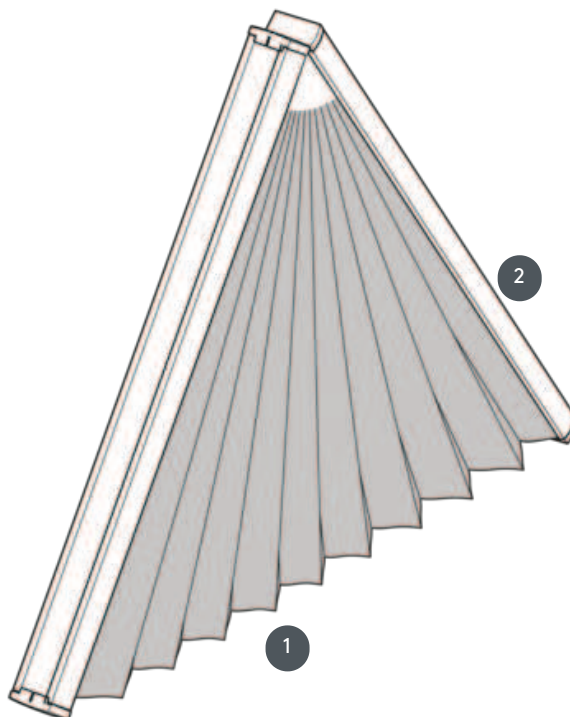

PLISÉ PL20SXDR

Plisovaná žaluzie, typ SXDR, pevná, nefunkční.

- 1 Šířka výpočtu
- 2 Výpočtová částka

typ montáže

zašroubovaný

min. /max. hmotnost

min. šířka 20 cm/max. šířka
120 cm

min. výška 10 cm/max.
výška 120 cm