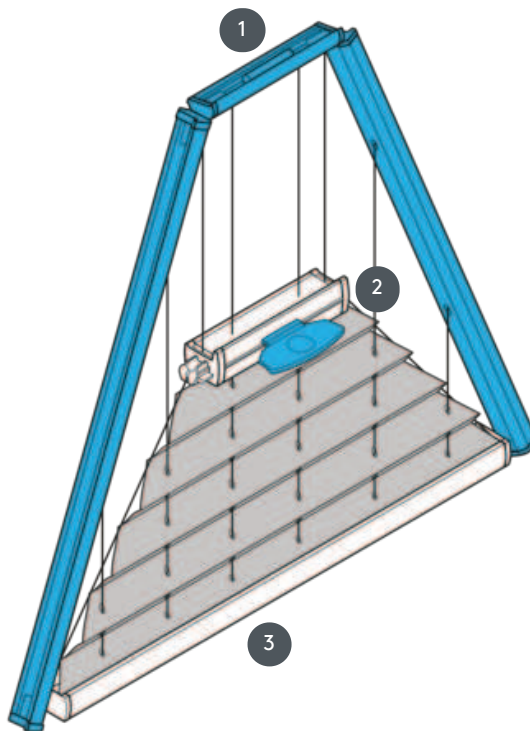

## PL20SVDR2

Plisovaná žaluzie SVDR2, napnutá, s ovládáním rukojetí. Pevné napínací šňůry - systém lze také namontovat vzhůru nohama (závěs se zavírá shora dolů)

1 Pevná horní lišta (min. 11,6 cm)

2 Ovládací lišta s rukojetí (standardní kovová rukojeť EOS nebo kovová rukojeť FUSION, plastová rukojeť FLEX na vyžádání)

3 Pevná spodní kolejnice

### typ montáže

zašroubovaný