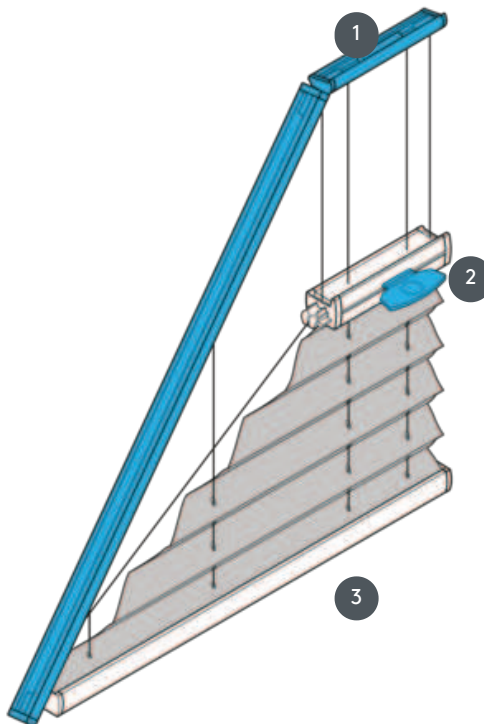

# PLISÉ PL20SVDR1

SVDR1 skládaná žaluzie, napnutá, s rukojetí Pevné napínací šňůry - systém lze namontovat i vzhůru nohama (závěs se zavírá shora dolů)

1 Pevná horní lišta (min. 11,6 cm)

2 Ovládací lišta s rukojetí (standardní kovová rukojeť EOS nebo kovová rukojeť FUSION, plastová rukojeť FLEX na vyžádání)

3 Pevná spodní kolejnice

## typ montáže

zašroubovaný