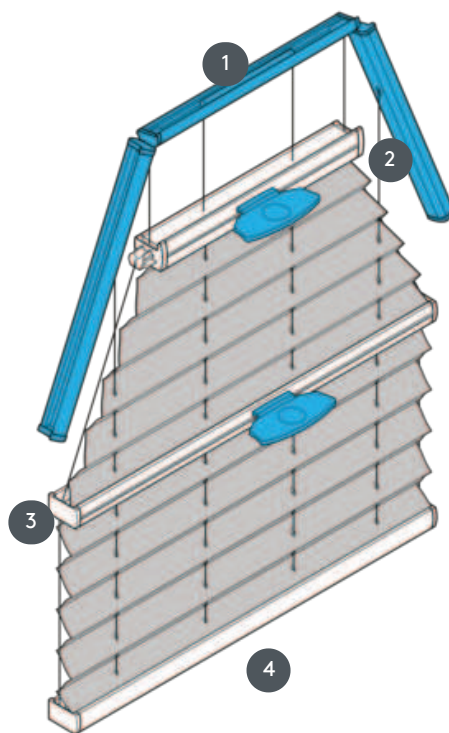

# PLISÉ PL20SV6

SV6 skládaná žaluzie, napnutá, s rukojetí Pevné napínací šňůry - systém lze namontovat i vzhůru nohama (závěs se zavírá shora dolů)

1 Pevná horní lišta (min. 11,6 cm)

2 Ovládací lišta s rukojetí (standardní kovová rukojeť EOS nebo kovová rukojeť FUSION, plastová rukojeť FLEX na vyžádání)

3 Ovládací lišta s rukojetí (standardní kovová rukojeť EOS nebo kovová rukojeť FUSION, plastová rukojeť FLEX na vyžádání)

4 Dolní kolejnice (pevná)

## typ montáže

zašroubovaný

## min. /max. hmotnost

min. základní linie 50 cm/max. základní linie 150 cm

**Maximální výškové rozměry:**  
min. výška 30 cm/max. výška 250 cm