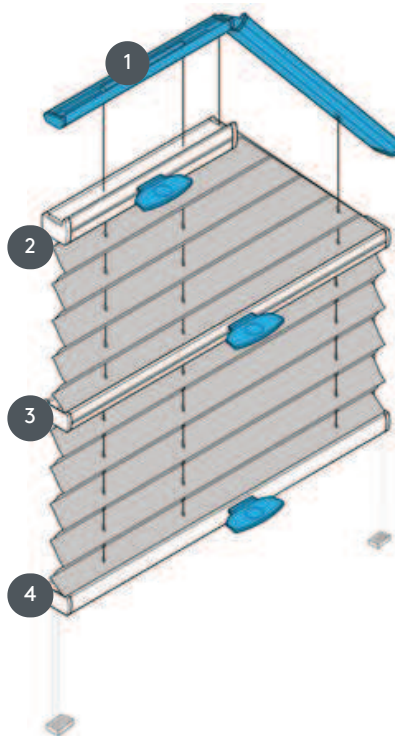

PLISÉ PL20SV5OU

SV5OU skládaná žaluzie, napnutá, s rukojetí.

1 Pevná horní lišta (min. 11,6 cm)

2 Ovládací lišta s rukojetí
(standardní kovová rukojeť EOS
nebo kovová rukojeť FUSION,
plastová rukojeť FLEX na
vyžádání)

3 Ovládací lišta s rukojetí
(standardní kovová rukojeť EOS
nebo kovová rukojeť FUSION,
plastová rukojeť FLEX na
vyžádání)

4 Ovládací lišta s rukojetí
(standardní kovová rukojeť EOS
nebo kovová rukojeť FUSION,
plastová rukojeť FLEX na
vyžádání)

typ montáže

zašroubovaný

min. /max. hmotnost

min. základní linie 35
cm/max. základní linie 120
cm

**Maximální výškové
rozměry:**
min. výška 30 cm/max.
výška 200 cm

max. plocha 2,0 m²

číšník

pomocí rukojetí na
ovládacích kolejničích