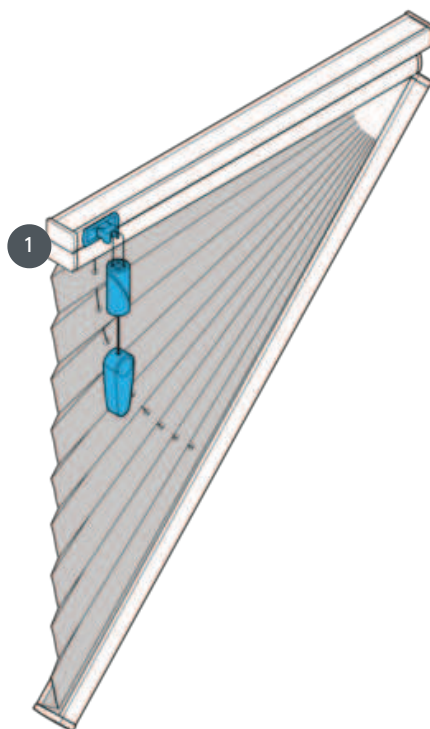

PLISÉ PL20GFSU

Plisovaná žaluzie typu GFSU, volně zavěšená s ovládáním provázku a šňůrovou brzdou pod úhlem 1°-60°. Bez šňůrové brzdy, úhel sklonu 51°-60°. Závěs může být spuštěn dolů do úhlu.

1 Zámek šňůry a brzda

typ montáže

zašroubovaný

min. /max. hmotnost

min. sklon 40 cm/max.
sklon 230 cm

min. výška 10 cm/max.
výška 250 cm

max. sklon 60°

max. plocha 5,0 m²

číslník

pomocí stahovací šňůrky se
šňůrkou (vždy v nejvyšší
výšce okna)

barva tkaniny

podle nejnovější kolekce