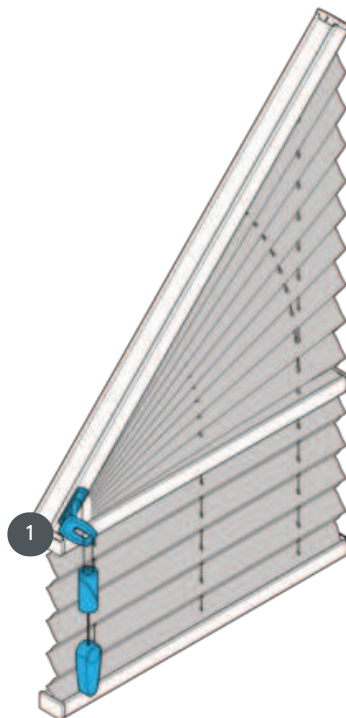

PLISÉ PL20GF

Volně zavěšená skládaná žaluzie typu GF s ovládáním šňůry a brzdou pod úhlem 1-50°. Závěs může být zvednut až do úhlu.

1 řetězový zámek

typ montáže

zašroubovaný

min. /max. hmotnost

min. sklon 40 cm/max.
sklon 230 cm (základní linie
také minimálně 40 cm)

min. výška 10 cm/max.
výška 250 cm

max. sklon 50°

max. plocha 5,0 m²

**U štítových oken
nezapomeňte zadat jasné
rozměry (kromě instalace
před instalací do stěny
výklenku okna)**

číšník

pomocí stahovací šňůrky s
šňůrovou brzdou (možné
nahore nebo dole)