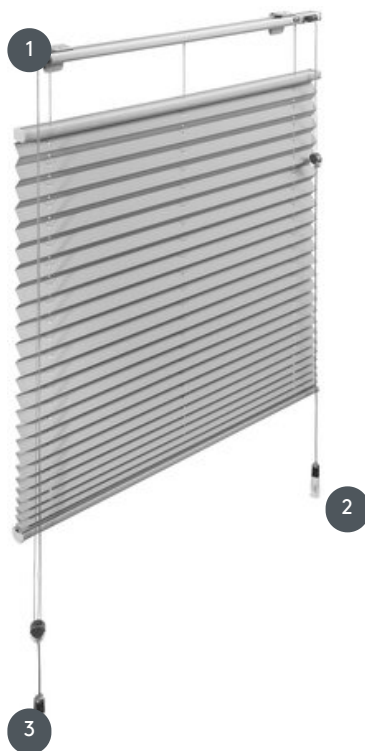

PLISÉ PL20FU

Plisovaná žaluzie pro naklápěcí okna a dveře, ovládaná 2 tažnými šňůrami s šňůrovou brzdou na obou stranách okna pro nezávislé zvedání a spouštění horní a dolní kolejnice

- 1 šňůrová brzda
- 2 Stahovací šňůrka pro horní lištu
- 3 Stahovací šňůrka pro spodní kolejnici

typ montáže

zašroubovaný

min. /max. hmotnost

min. šířka 40 cm/max. šířka 250 cm (v závislosti na látce!)

min. výška 10 cm/max. výška 250 cm

max. plocha 5,0 m² (pro zatemňovací látky max. 4m²)

číšník

Vyrobeno tažnými šňůrami s šňůrovými brzdami na obou stranách okna pro nezávislé zvedání a spouštění horní a dolní kolejnice balíku