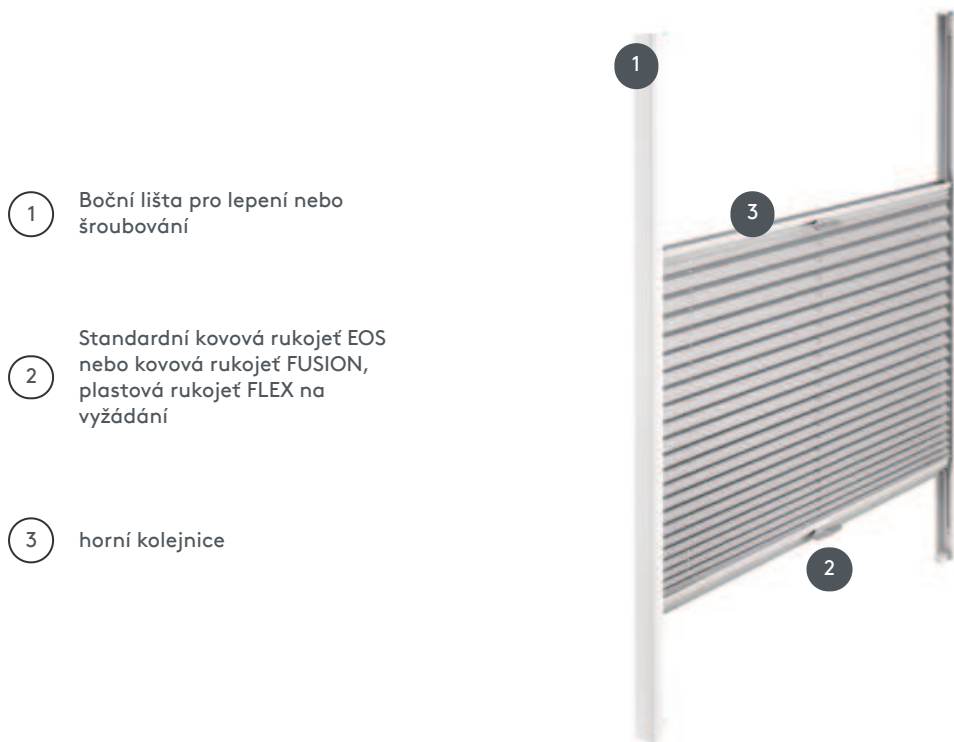

PLISÉ PL20SSVOU

Plisovaná žaluzie pro lepení nebo šroubování pro naklápěcí okna a dveře, ovládaná rukojetí na horní a spodní liště.

1 Boční lišta pro lepení nebo šroubování

2 Standardní kovová rukojeť EOS nebo kovová rukojeť FUSION, plastová rukojeť FLEX na vyžádání

3 horní kolejnice

typ montáže

buď přišroubovaný nebo lepený

min. /max. hmotnost

min. šířka 15 cm/max. šířka 128 cm

min. výška 10 cm/max. výška 220 cm

max. plocha 3 m²

Pro lepení: max. šířka 120 cm

speciální rozměry

min. šířka 15 cm/max. šířka 170 cm

min. výška 10 cm/max. výška 200 cm

max. plocha 3 m²

číšník

pomocí rukojetí na horní a dolní kolejnici