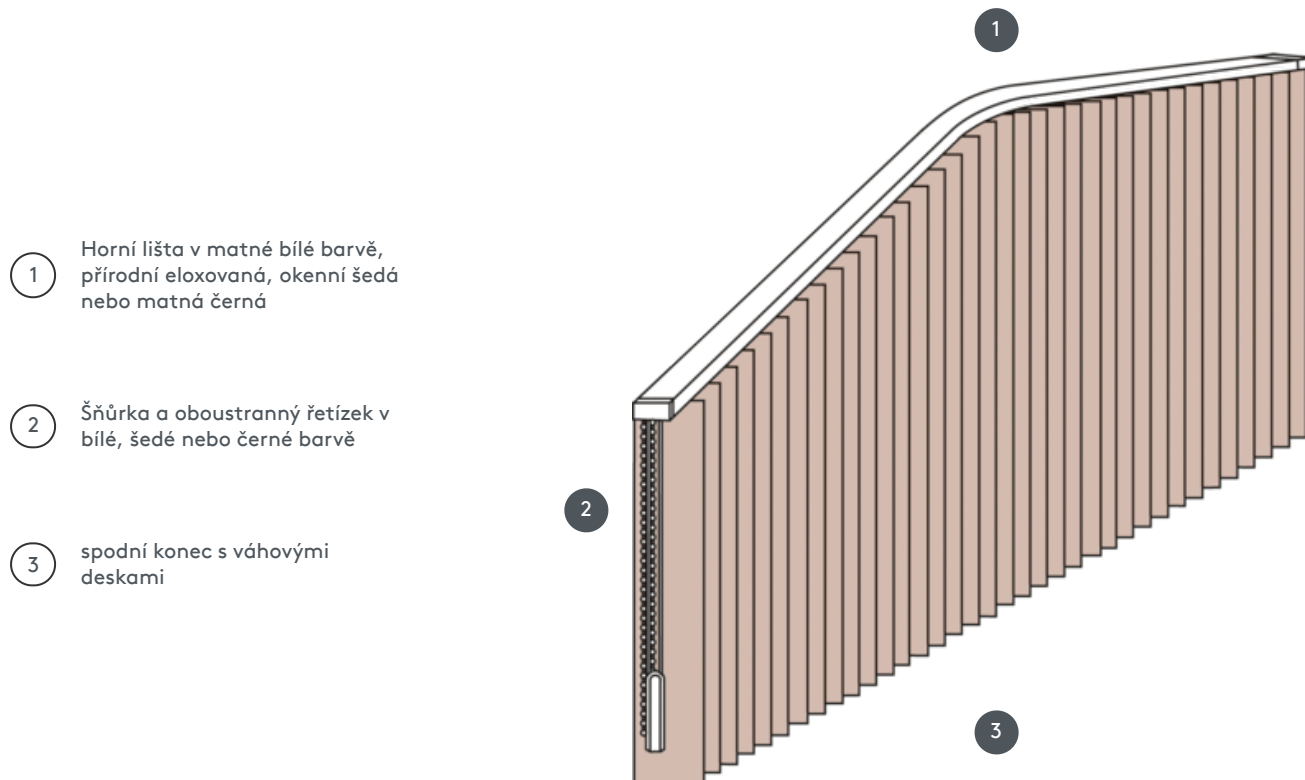

VERTIKÁLNÍ ŽALUZIE VJ095-S

Kompletní systém vertikální žaluzie pro montáž na strop s montážními sponami. Montážní konzoly pro montáž na stěnu za příplatek.

1 Horní lišta v matné bílé barvě, přírodní eloxovaná, okenní šedá nebo matná černá

2 Šňůrka a oboustranný řetízek v bílé, šedé nebo černé barvě

3 spodní konec s váhovými deskami

sdružování

strop, stěna nebo vestavěný profil

min. /max. rozměry

max. šířka: 560 cm, max. výška: 400cm
nejmenší poloměr pro čepel 89 mm: 50 cm
nejmenší poloměr pro čepel 127 mm: 50 cm

Mechanická barva

matná bílá (RAL 9016)
přírodní eloxovaný hliník (E6-EV1)
šedá konstrukce okna (RAL 7040)
matně černá struktura (RAL 9005)
Speciální lakování RAL na vyžádání (za příplatek)

číslník

Se stahovací šňůrkou a oboustranným řetízem v bílé, šedé nebo černé barvě
Provoz vlevo nebo vpravo