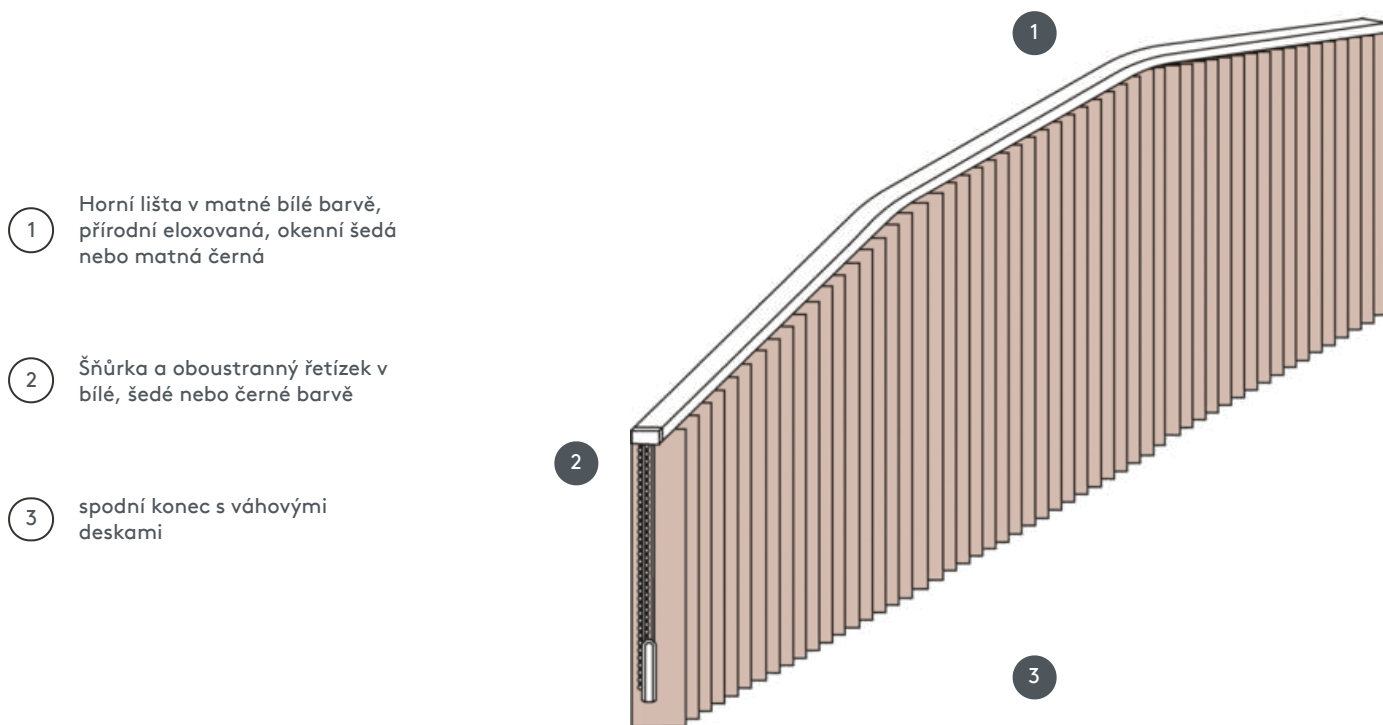

VERTIKÁLNÍ ŽALUZIE VJ093-S

Kompletní systém vertikální žaluzie pro montáž na strop s montážními sponami. Montážní konzoly pro montáž na stěnu za příplatek.

- 1 Horní lišta v matné bílé barvě, přírodní eloxovaná, okenní šedá nebo matná černá
- 2 Šňůrka a oboustranný řetízek v bílé, šedé nebo černé barvě
- 3 spodní konec s váhovými deskami

sdužování

strop nebo zeď

min. /max. rozměry

max. šířka: 560 cm, max.
výška: 400cm
nejmenší poloměr pro čepel
89 mm: 50 cm
nejmenší poloměr pro čepel
127 mm: 50 cm

Mechanická barva

matná bílá (RAL 9016)
přírodní eloxovaný hliník
(E6-EV1)
Šedá konstrukce okna (RAL
7040)
matně černá struktura
(RAL 9005)
Speciální lakování RAL na
vyžádání (za příplatek)

číšník

Se stahovací šňůrkou a
oboustranným řetízem v bílé,
šedé nebo černé barvě
Provoz vlevo nebo vpravo