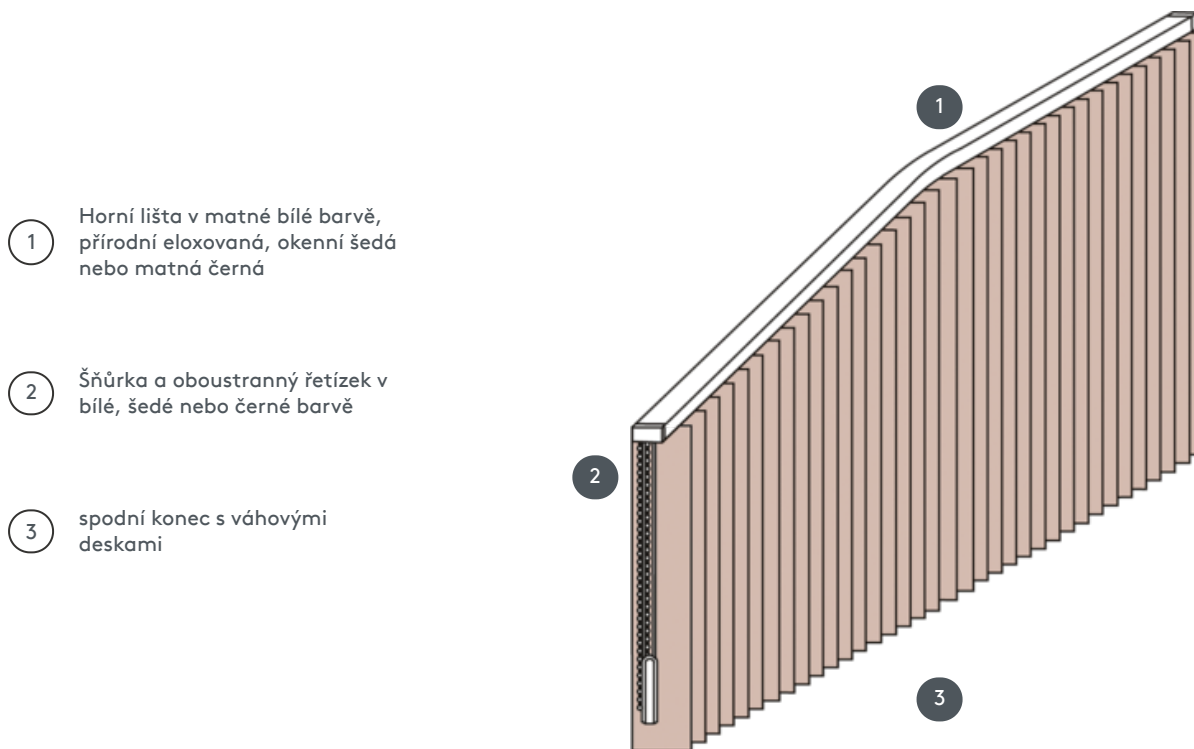

VERTIKÁLNÍ ŽALUZIE VJ092-S

Kompletní systém vertikální žaluzie pro montáž na strop s montážními sponami. Montážní konzoly pro montáž na stěnu za příplatek.

- 1 Horní lišta v matné bílé barvě, přírodní eloxovaná, okenní šedá nebo matná černá
- 2 Šňůrka a oboustranný řetízek v bílé, šedé nebo černé barvě
- 3 spodní konec s váhovými deskami

sdružování

strop, stěna nebo vestavěný profil

min. /max. rozměry

max. šířka: 560 cm, max. výška: 400cm
nejmenší poloměr pro čepel 89 mm: 50 cm
nejmenší poloměr pro čepel 127 mm: 50 cm

Mechanická barva

matná bílá (RAL 9016)
přírodní eloxovaný hliník (E6-EV1)
Šedá konstrukce okna (RAL 7040)
matně černá struktura (RAL 9005)
Speciální lakování RAL na vyžádání (za příplatek)

číslník

Se stahovací šňůrkou a oboustranným řetízem v bílé, šedé nebo černé barvě
Provoz vlevo nebo vpravo