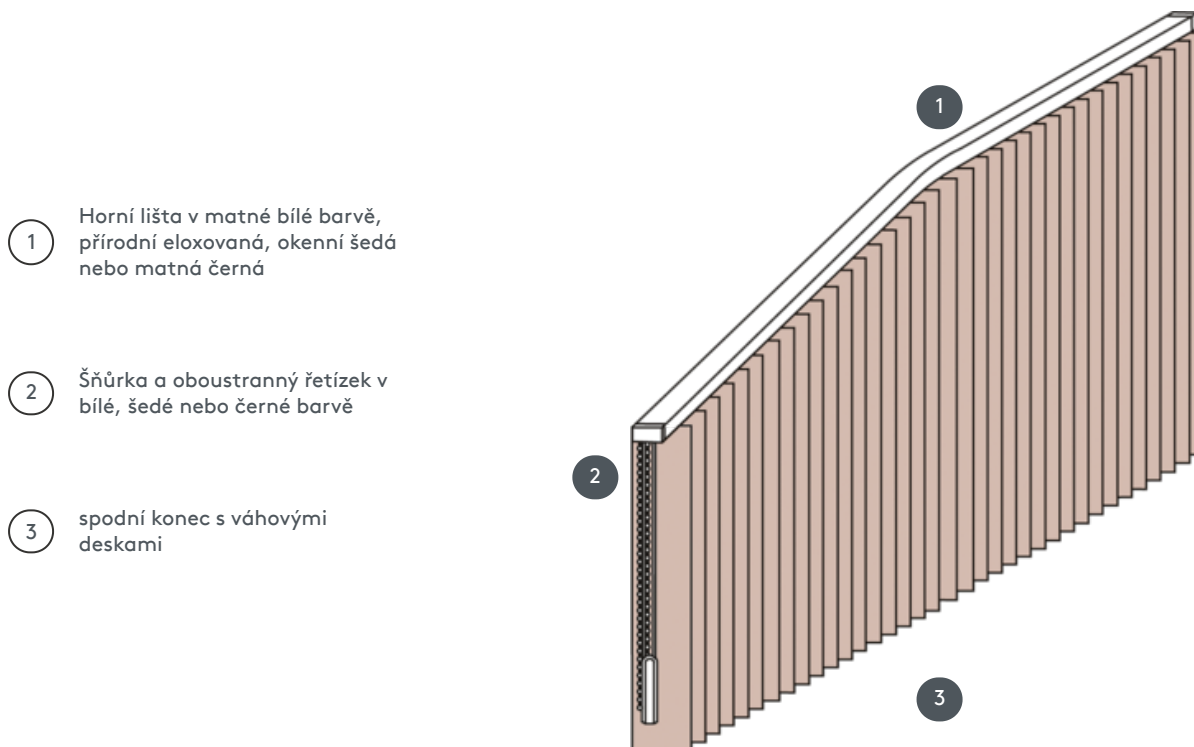

VERTIKÁLNÍ ŽALUZIE VJ092-S

Kompletní systém vertikální žaluzie pro montáž na strop s montážními sponami. Montážní konzoly pro montáž na stěnu za příplatek.

- 1 Horní lišta v matné bílé barvě, přírodní eloxovaná, okenní šedá nebo matná černá
- 2 Šňůrka a oboustranný řetízek v bílé, šedé nebo černé barvě
- 3 spodní konec s váhovými deskami

sdružování

strop, stěna nebo vestavěný profil

min. /max. rozměry

max. šířka: 560 cm, max. výška: 400cm
nejmenší poloměr pro čepel 89 mm: 50 cm
nejmenší poloměr pro čepel 127 mm: 50 cm

Mechanická barva

matná bílá (RAL 9016)
přírodní eloxovaný hliník (E6-EV1)
Šedá konstrukce okna (RAL 7040)
matně černá struktura (RAL 9005)
Speciální lakování RAL na vyžádání (za příplatek)

číslník

Se stahovací šňůrkou a oboustranným řetízem v bílé, šedé nebo černé barvě
Provoz vlevo nebo vpravo