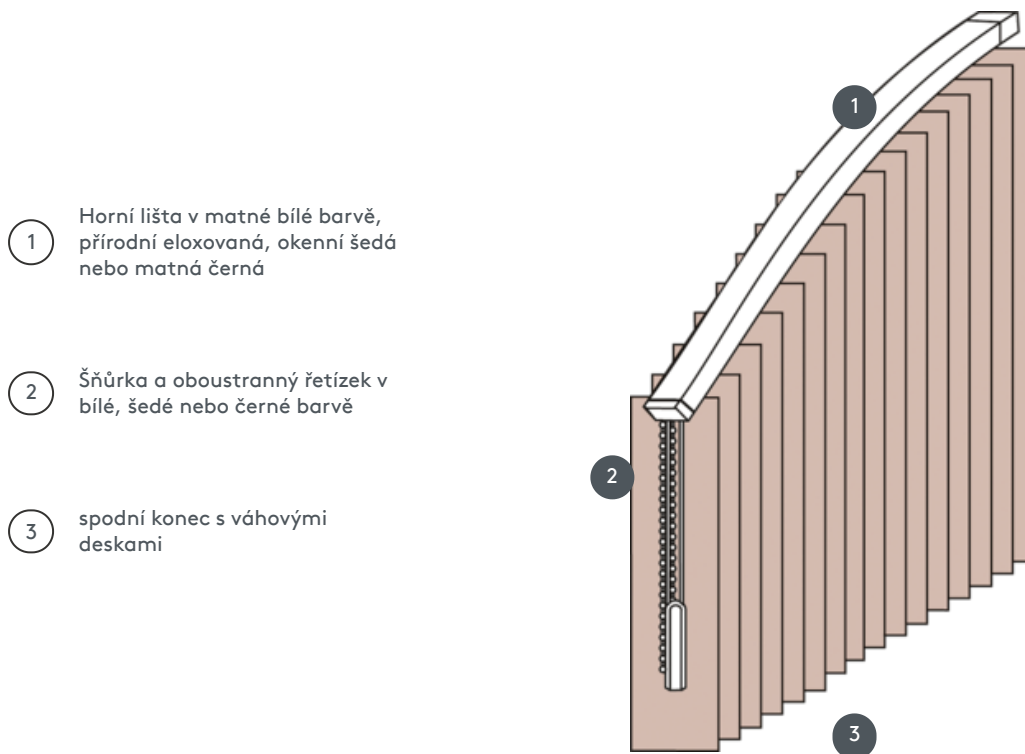

# VERTIKÁLNÍ ŽALUZIE VJ096-S

Kompletní systém vertikální žaluzie pro montáž na strop s montážními sponami. Montážní konzoly pro montáž na stěnu za příplatek.

- 1 Horní lišta v matné bílé barvě, přírodní eloxovaná, okenní šedá nebo matná černá
- 2 Šňůrka a oboustranný řetízek v bílé, šedé nebo černé barvě
- 3 spodní konec s váhovými deskami

## sdružování

strop nebo zeď

## min. /max. rozměry

max. šířka: 560 cm, max.  
výška: 400cm  
nejmenší poloměr pro čepel  
89 mm: 50 cm  
nejmenší poloměr pro čepel  
127 mm: 50 cm

## číslník

Se stahovací šňůrkou a  
oboustranným řetízem v bílé,  
šedé nebo černé barvě  
Provoz vlevo nebo vpravo