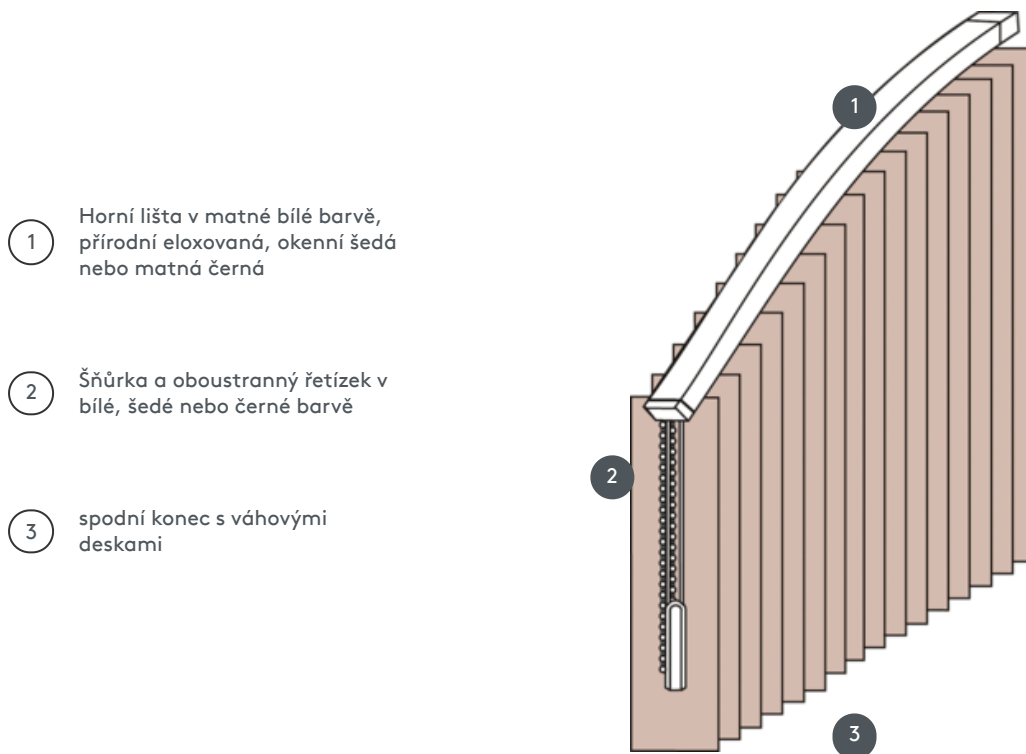

VERTIKÁLNÍ ŽALUZIE VJ096-S

Kompletní systém vertikální žaluzie pro montáž na strop s montážními sponami. Montážní konzoly pro montáž na stěnu za příplatek.

- 1 Horní lišta v matné bílé barvě, přírodní eloxovaná, okenní šedá nebo matná černá
- 2 Šňůrka a oboustranný řetízek v bílé, šedé nebo černé barvě
- 3 spodní konec s váhovými deskami

sdružování

strop nebo zeď

min. /max. rozměry

max. šířka: 560 cm, max.
výška: 400cm
nejmenší poloměr pro čepel
89 mm: 50 cm
nejmenší poloměr pro čepel
127 mm: 50 cm

Mechanická barva

matná bílá (RAL 9016)
přírodní eloxovaný hliník
(E6-EV1)
Šedá konstrukce okna (RAL
7040)
matně černá struktura
(RAL 9005)
Speciální lakování RAL na
vyžádání (za příplatek)

číšník

Se stahovací šňůrkou a
oboustranným řetízem v bílé,
šedé nebo černé barvě
Provoz vlevo nebo vpravo