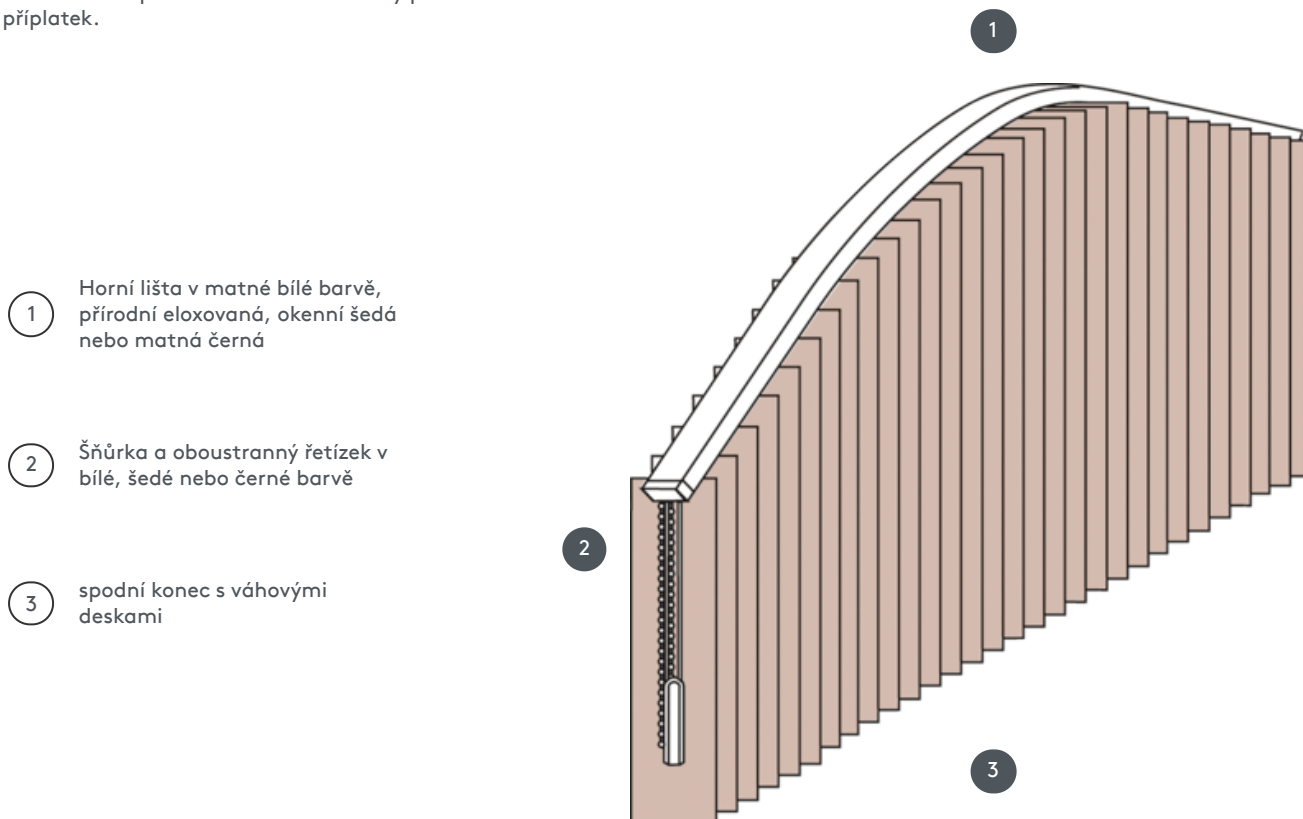

VERTIKÁLNÍ ŽALUZIE VJ091-S

Kompletní systém vertikální žaluzie pro montáž na strop s montážními sponami. Montážní konzoly pro montáž na stěnu za příplatek.

1 Horní lišta v matné bílé barvě, přírodní eloxovaná, okenní šedá nebo matná černá

2 Šňůrka a oboustranný řetízek v bílé, šedé nebo černé barvě

3 spodní konec s váhovými deskami

sdružování

strop, stěna nebo vestavěný profil

min. /max. rozměry

max. šířka: 560 cm, max. výška: 400cm
nejmenší poloměr pro čepel 89 mm: 50 cm
nejmenší poloměr pro čepel 127 mm: 50 cm

Mechanická barva

matná bílá (RAL 9016)
přírodní eloxovaný hliník (E6-EV1)
Šedá konstrukce okna (RAL 7040)
matně černá struktura (RAL 9005)
Speciální lakování RAL na vyžádání (za příplatek)

číšník

Se stahovací šňůrkou a oboustranným řetízem v bílé, šedé nebo černé barvě
Provoz vlevo nebo vpravo