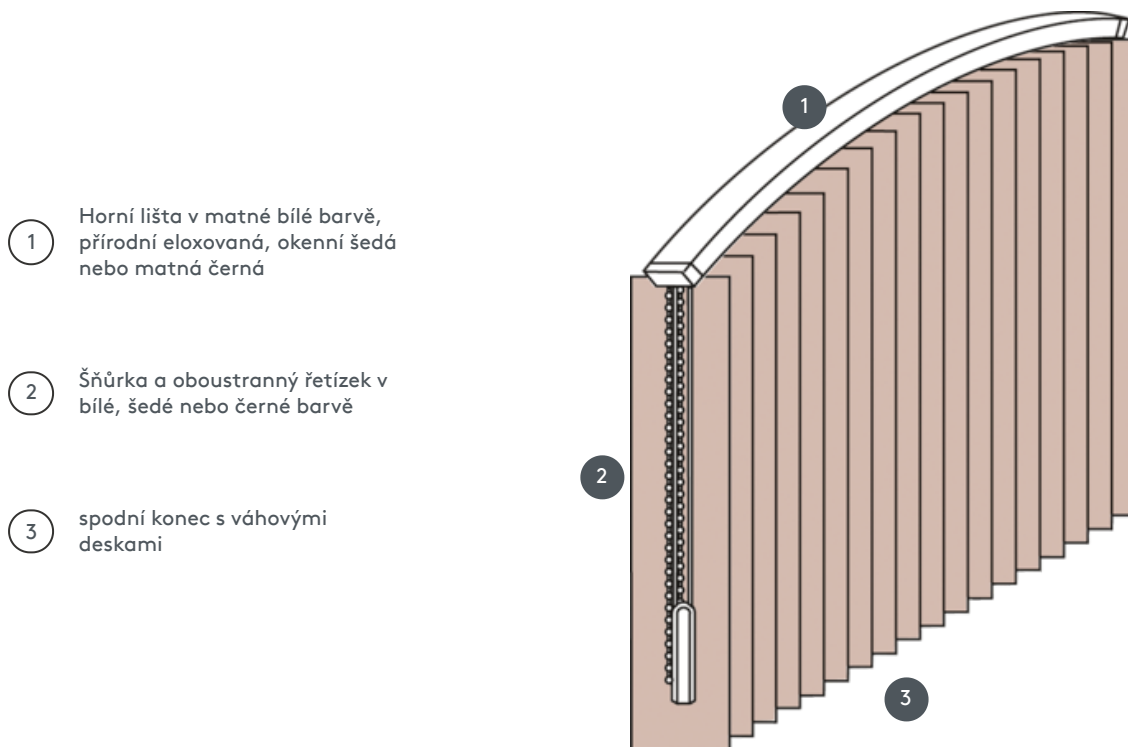

# VERTIKÁLNÍ ŽALUZIE VJ090-S

Kompletní systém vertikální žaluzie pro montáž na strop s montážními sponami. Montážní konzoly pro montáž na stěnu za příplatek.

1 Horní lišta v matné bílé barvě, přírodní eloxovaná, okenní šedá nebo matná černá

2 Šňůrka a oboustranný řetízek v bílé, šedé nebo černé barvě

3 spodní konec s váhovými deskami

## sdružování

strop nebo zeď

## min. /max. rozměry

max. šířka: 560 cm, max.  
výška: 400cm  
nejmenší poloměr pro čepel  
89 mm: 50 cm  
nejmenší poloměr pro čepel  
127 mm: 50 cm