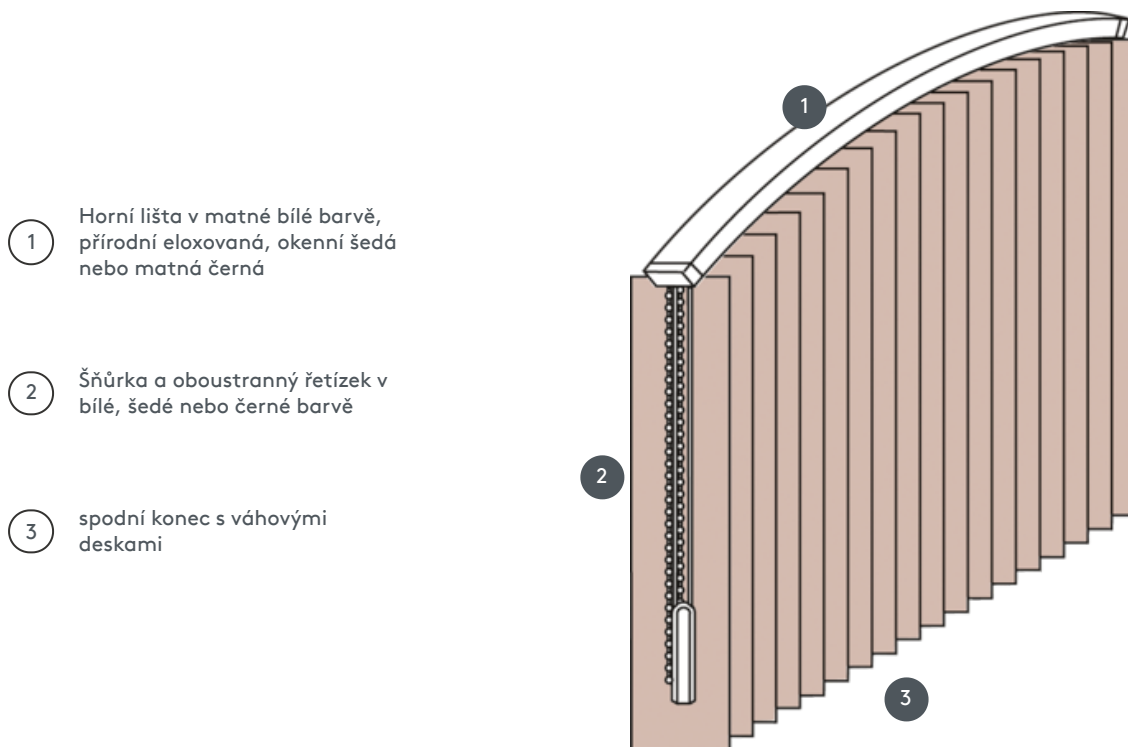

# VERTIKÁLNÍ ŽALUZIE VJ090-S

Kompletní systém vertikální žaluzie pro montáž na strop s montážními sponami. Montážní konzoly pro montáž na stěnu za příplatek.

- 1 Horní lišta v matné bílé barvě, přírodní eloxovaná, okenní šedá nebo matná černá
- 2 Šňůrka a oboustranný řetízek v bílé, šedé nebo černé barvě
- 3 spodní konec s váhovými deskami

## sdružování

strop nebo zeď

## min. /max. rozměry

max. šířka: 560 cm, max.  
výška: 400cm  
nejmenší poloměr pro čepel  
89 mm: 50 cm  
nejmenší poloměr pro čepel  
127 mm: 50 cm

## číslník

Se stahovací šňůrkou a  
oboustranným řetízem v bílé,  
šedé nebo černé barvě  
Provoz vlevo nebo vpravo