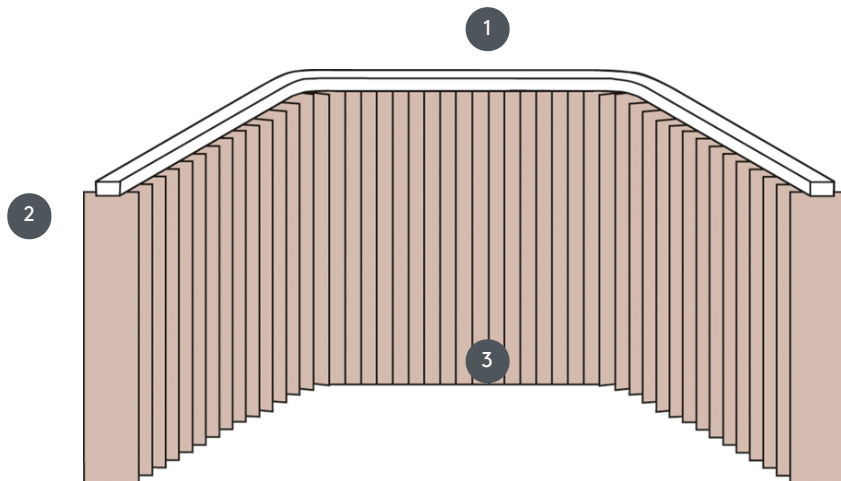

VERTIKÁLNÍ ŽALUZIE VJ082-E

Kompletní systém vertikální žaluzie pro montáž na strop s montážními sponami. Montážní konzoly pro montáž na stěnu za příplatek.

- 1 Horní lišta v matné bílé barvě, přírodní eloxovaná, okenní šedá nebo matná černá
- 2 elektromotor (motor buď levý nebo pravý)
- 3 spodní konec s váhovými deskami

sdružování

strop nebo zeď

min. /max. rozměry

max. šířka: 560 cm (= max. délka prodloužené kolejnice), max. výška: 400cm
nejmenší poloměr pro lamely 63 mm a 89 mm: 65 cm
nejmenší poloměr pro čepel 127 mm: 90 cm