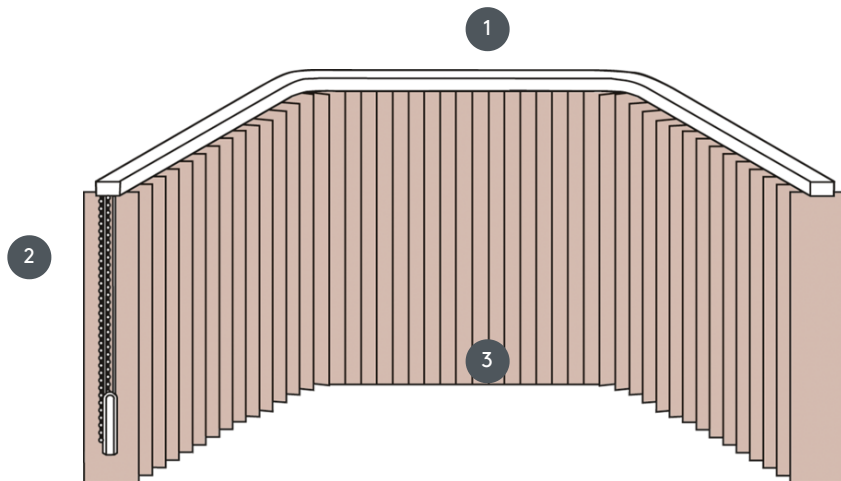

VERTIKÁLNÍ ŽALUZIE VJ082-S

Kompletní systém vertikální žaluzie pro montáž na strop s montážními sponami. Montážní konzoly pro montáž na stěnu za příplatek.

- 1 Horní lišta v matné bílé barvě, přírodní eloxovaná, okenní šedá nebo matná černá
- 2 Šňůrka a oboustranný řetízek v bílé, šedé nebo černé barvě
- 3 spodní konec s váhovými deskami

sdružování

strop nebo zeď

min. /max. rozměry

max. šířka: 560 cm (= max. délka prodloužené kolejnice), max. výška: 400cm
nejmenší poloměr pro lamely 63 mm a 89 mm: 65 cm
nejmenší poloměr pro čepel 127 mm: 90 cm

Mechanická barva

matná bílá (RAL 9016)
přírodní eloxovaný hliník (E6-EV1)
Šedá konstrukce okna (RAL 7040)
matně černá struktura (RAL 9005)
Speciální lakování RAL na vyžádání (za příplatek)

číšník

Provoz pomocí stahovací šňůrky a reverzibilního řetězu (vlevo nebo vpravo)