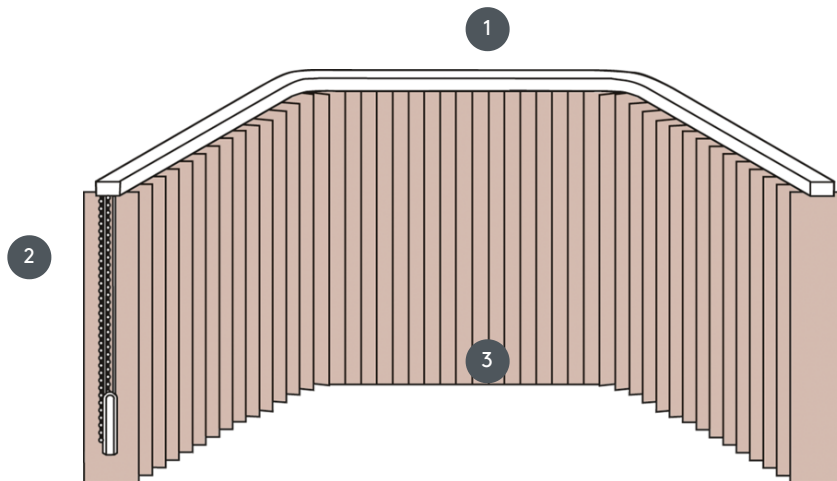

VERTIKÁLNÍ ŽALUZIE VJ082-S

Kompletní systém vertikální žaluzie pro montáž na strop s montážními sponami. Montážní konzoly pro montáž na stěnu za příplatek.

- 1 Horní lišta v matné bílé barvě, přírodní eloxovaná, okenní šedá nebo matná černá
- 2 Šňůrka a oboustranný řetízek v bílé, šedé nebo černé barvě
- 3 spodní konec s váhovými deskami

sdružování

strop nebo zeď

min. /max. rozměry

max. šířka: 560 cm (= max. délka prodloužené kolejnice), max. výška: 400cm
nejmenší poloměr pro lamely 63 mm a 89 mm: 65 cm
nejmenší poloměr pro čepel 127 mm: 90 cm