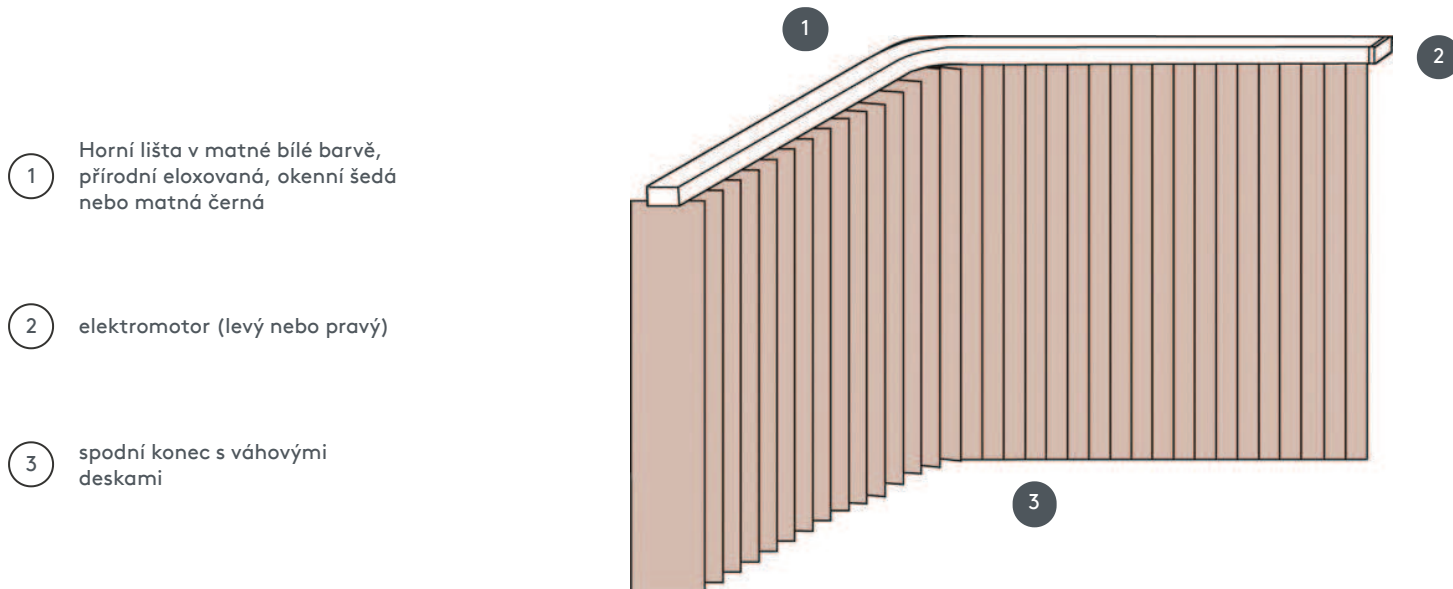

VERTIKÁLNÍ ŽALUZIE VJ081-E

Kompletní systém vertikální žaluzie pro montáž na strop s montážními sponami. Montážní konzoly pro montáž na stěnu za příplatek.

1 Horní lišta v matné bílé barvě, přírodní eloxovaná, okenní šedá nebo matná černá

2 elektromotor (levý nebo pravý)

3 spodní konec s váhovými deskami

sdružování

strop nebo zeď

min. /max. rozměry

max. šířka: 560 cm (= max. délka prodloužené kolejnice), max. výška: 400cm
nejmenší poloměr pro lamely 63 mm a 89 mm: 65 cm
nejmenší poloměr pro čepel 127 mm: 90 cm