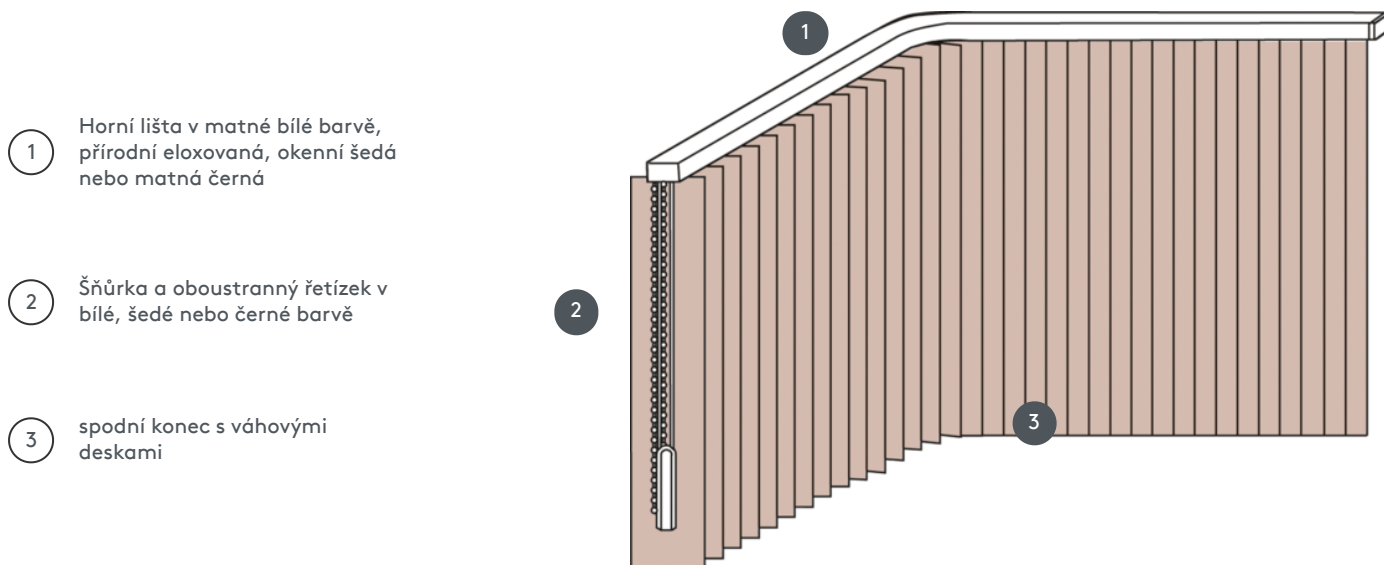

VERTIKÁLNÍ ŽALUZIE VJ081-S

Kompletní systém vertikální žaluzie pro montáž na strop s montážními sponami. Montážní konzoly pro montáž na stěnu za příplatek.

1 Horní lišta v matné bílé barvě, přírodní eloxovaná, okenní šedá nebo matná černá

2 Šňůrka a oboustranný řetízek v bílé, šedé nebo černé barvě

3 spodní konec s váhovými deskami

sdužování

strop nebo zeď

min. /max. rozměry

max. šířka: 560 cm (= max. délka prodloužené kolejnice), max. výška: 400cm
nejmenší poloměr pro lamely 63 mm a 89 mm: 65 cm
nejmenší poloměr pro čepel 127 mm: 90 cm

Mechanická barva

matná bílá (RAL 9016)
přírodní eloxovaný hliník (E6-EV1)
Šedá konstrukce okna (RAL 7040)
matně černá struktura (RAL 9005)
Speciální lakování RAL na vyžádání (za příplatek)

číšník

Provoz pomocí stahovací šňůrky a reverzibilního řetězu (vlevo nebo vpravo)