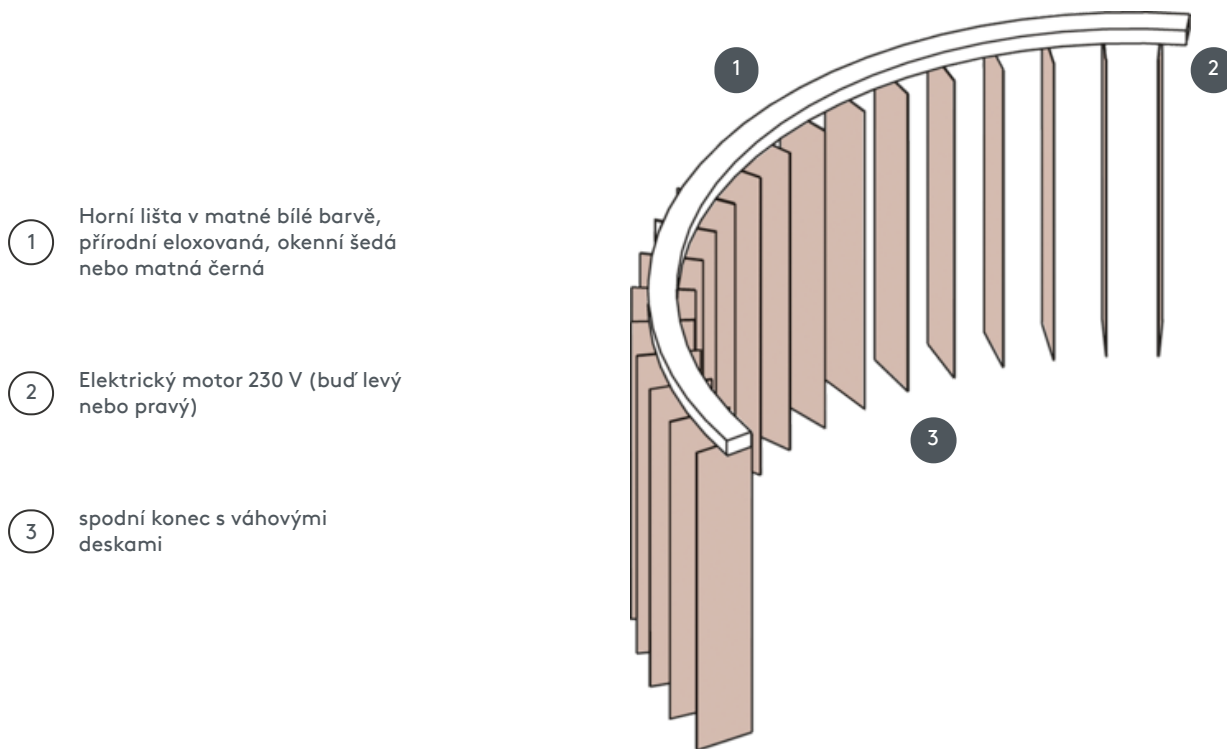

VERTIKÁLNÍ ŽALUZIE VJ080-E

Kompletní systém vertikální žaluzie pro montáž na strop s montážními sponami. Montážní konzoly pro montáž na stěnu za příplatek.

1 Horní lišta v matné bílé barvě, přírodní eloxovaná, okenní šedá nebo matná černá

2 Elektrický motor 230 V (buď levý nebo pravý)

3 spodní konec s váhovými deskami

sdužování

strop nebo zeď

Min. /max. rozměry

max. šířka: 560 cm (= max. délka prodloužené kolejničky), max. výška: 400cm
nejmenší poloměr pro lamely 63 mm a 89 mm: 65 cm
nejmenší poloměr pro čepel 127 mm: 90 cm