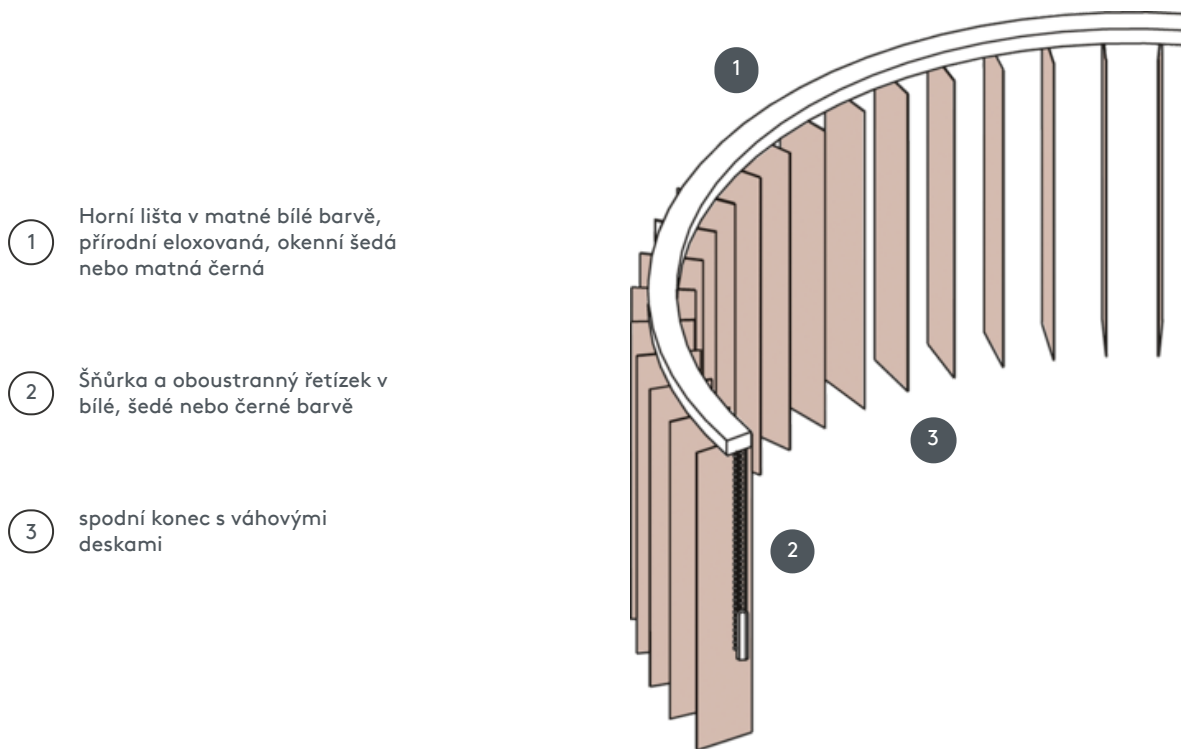

# VERTIKÁLNÍ ŽALUZIE VJ080-S

Kompletní systém vertikální žaluzie pro montáž na strop s montážními sponami. Montážní konzoly pro montáž na stěnu za příplatek.

- 1 Horní lišta v matné bílé barvě, přírodní eloxovaná, okenní šedá nebo matná černá
- 2 Šňůrka a oboustranný řetízek v bílé, šedé nebo černé barvě
- 3 spodní konec s váhovými deskami

## sdružování

strop nebo zeď

## min. /max. rozměry

max. šířka: 560 cm (= max. délka prodloužené kolejničky), max. výška: 400cm  
nejmenší poloměr pro lamely 63 mm a 89 mm: 65 cm  
nejmenší poloměr pro čepel 127 mm: 90 cm

## číslník

Se stahovací šňůrkou a oboustranným řetízkem v bílé, šedé nebo černé barvě  
Provoz vlevo nebo vpravo