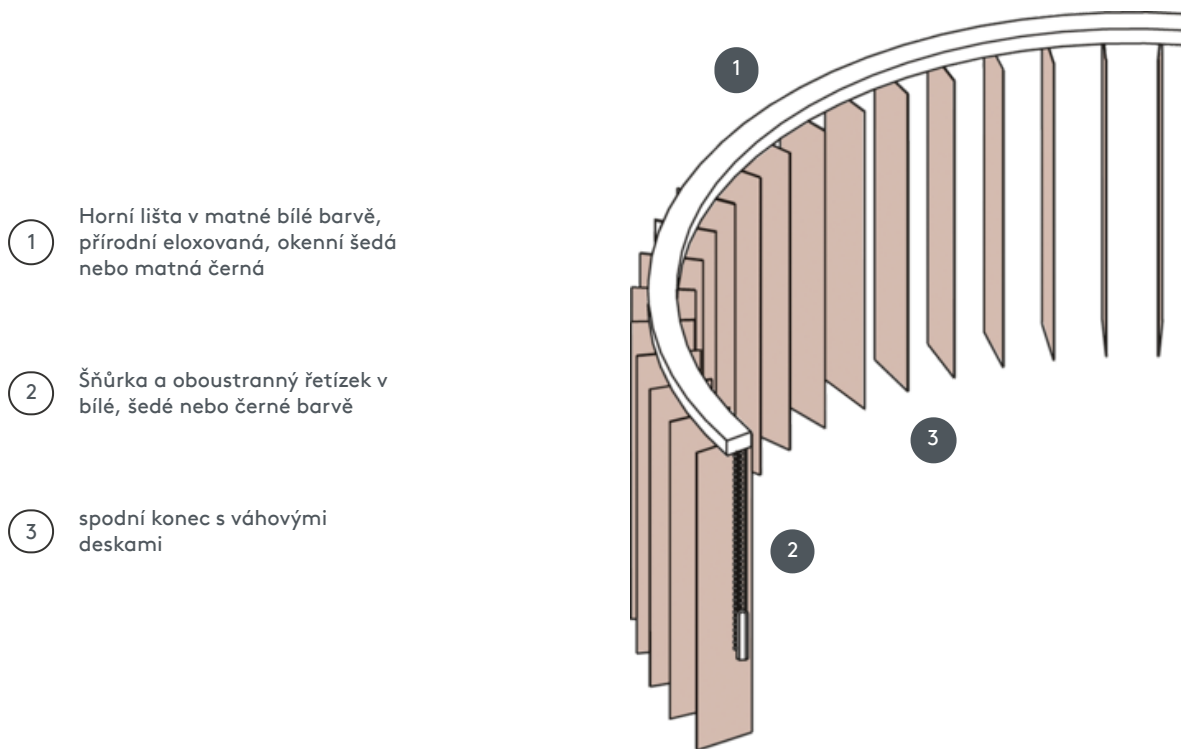

# VERTIKÁLNÍ ŽALUZIE VJ080-S

Kompletní systém vertikální žaluzie pro montáž na strop s montážními sponami. Montážní konzoly pro montáž na stěnu za příplatek.

1 Horní lišta v matné bílé barvě, přírodní eloxovaná, okenní šedá nebo matná černá

2 Šňůrka a oboustranný řetízek v bílé, šedé nebo černé barvě

3 spodní konec s váhovými deskami

## min. /max. rozměry

max. šířka: 560 cm (= max. délka prodloužené kolejničky), max. výška: 400cm  
nejmenší poloměr pro lamely 63 mm a 89 mm: 65 cm  
nejmenší poloměr pro čepel 127 mm: 90 cm

## číslník

Se stahovací šňůrkou a oboustranným řetízem v bílé, šedé nebo černé barvě  
Provoz vlevo nebo vpravo