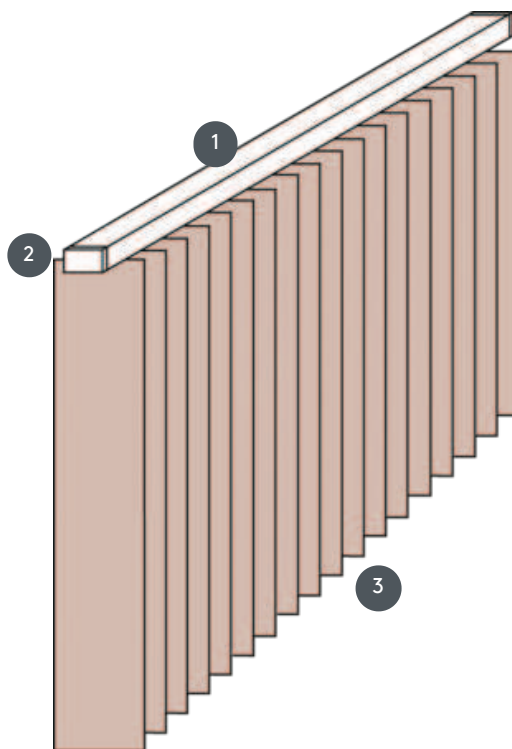

VERTIKÁLNÍ ŽALUZIE VJ041-PW

Kompletní systém vertikální žaluzie pro montáž na strop s montážními sponami. Montážní konzoly pro montáž na stěnu za příplatek.

- 1 Horní lišta v matné bílé barvě, přírodní eloxovaná, okenní šedá nebo matná černá
- 2 18 V rádiový hnací motor
- 3 spodní konec s váhovými deskami

sdružování

strop, stěna nebo vestavěný profil

min. /max. rozměry

min. šířka 60 cm/max. šířka 450cm
max. výška 350 cm
max. plocha 16 m²
max. hmotnost 8 kg

Mechanická barva

matná bílá (RAL 9016)
přírodní eloxovaný hliník (E6-EV1)
Šedá konstrukce okna (RAL 7040)
matně černá struktura (RAL 9005)
Speciální lakování RAL na vyžádání (za příplatek)