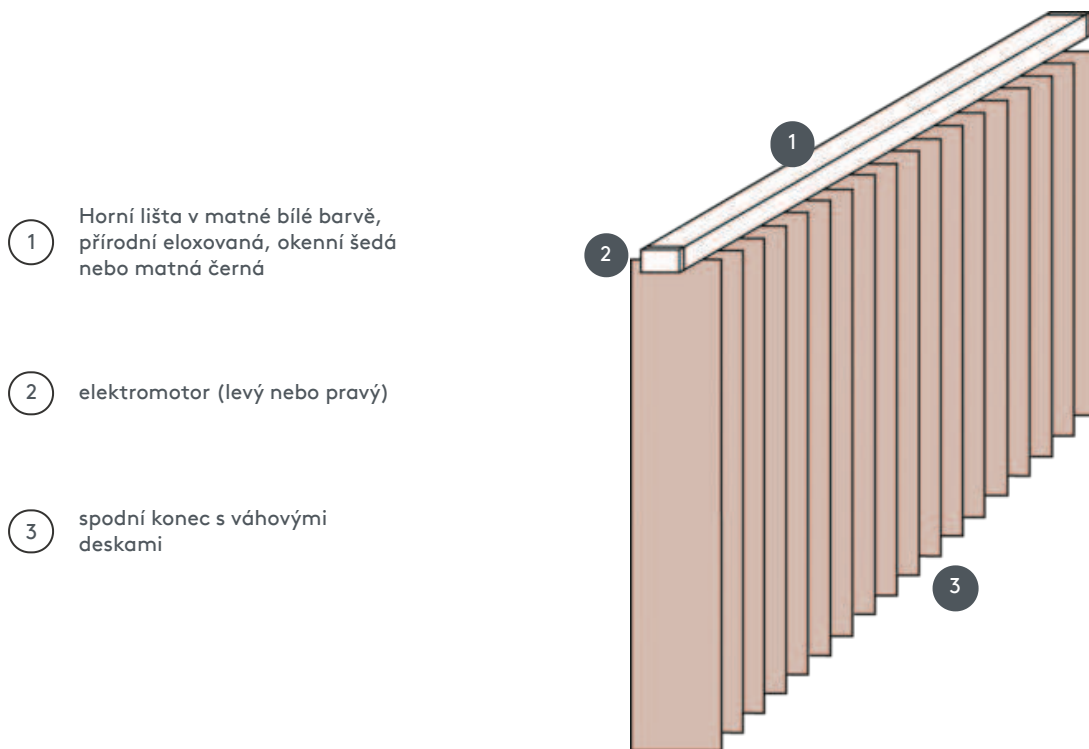

VERTIKÁLNÍ ŽALUZIE VJ041-E

Kompletní systém vertikální žaluzie pro montáž na strop s montážními sponami. Montážní konzoly pro montáž na stěnu za příplatek.

- 1 Horní lišta v matné bílé barvě, přírodní eloxovaná, okenní šedá nebo matná černá
- 2 elektromotor (levý nebo pravý)
- 3 spodní konec s váhovými deskami

sdružování

strop, stěna nebo vestavěný profil

min. /max. rozměry

min. šířka 50 cm/max. šířka 695cm
max. výška 350 cm
max. plocha 24 m²
max. hmotnost 22 kg

Mechanická barva

matná bílá (RAL 9016)
přírodní eloxovaný hliník (E6-EV1)
Šedá konstrukce okna (RAL 7040)
matně černá struktura (RAL 9005)
Speciální lakování RAL na vyžádání (za příplatek)