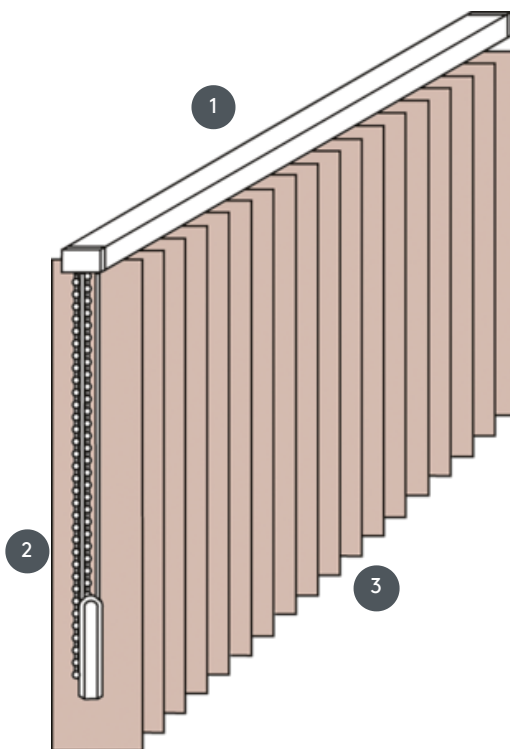

VERTIKÁLNÍ ŽALUZIE VJ041-S

Kompletní systém vertikální žaluzie pro montáž na strop s montážními sponami. Montážní konzoly pro montáž na stěnu za příplatek.

- 1 Horní lišta v matné bílé barvě, přírodní eloxovaná, okenní šedá nebo matná černá
- 2 Šňůrka a oboustranný řetízek v bílé, šedé nebo černé barvě
- 3 spodní konec s váhovými deskami

sdružování

strop, stěna nebo vestavěný profil

min. /max. rozměry

min. šířka 40 cm/max. šířka 695cm
max. výška 400 cm
max. plocha 27 m²
max. hmotnost 20 kg

Mechanická barva

matná bílá (RAL 9016)
přírodní eloxovaný hliník (E6-EV1)
šedá konstrukce okna (RAL 7040)
matně černá struktura (RAL 9005)
Speciální lakování RAL na vyžádání (za příplatek)

číšník

Se stahovací šňůrkou a oboustranným řetízem v bílé, šedé nebo černé barvě
Provoz vlevo nebo vpravo