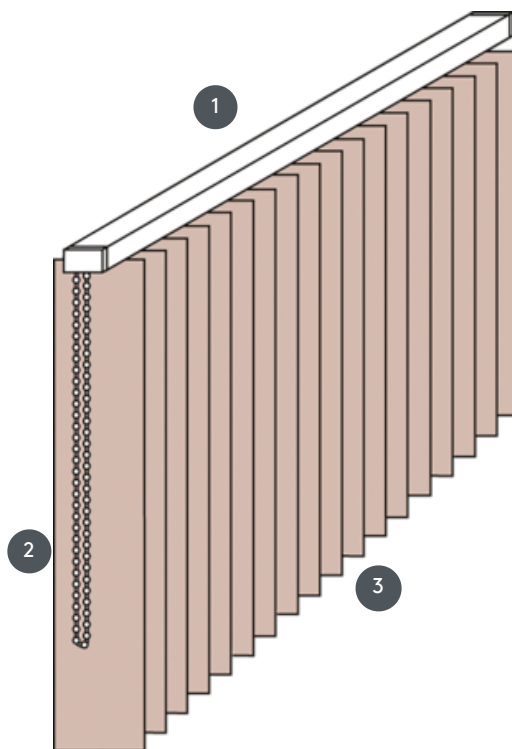

# VERTIKÁLNÍ ŽALUZIE VJ041-M

Kompletní systém vertikální žaluzie pro montáž na strop s montážními sponami. Montážní konzoly pro montáž na stěnu za příplatek.

- 1 Horní lišta v matné bílé barvě, přírodní eloxovaná, okenní šedá nebo matná černá
- 2 nekonečný řetízek v bílé, šedé nebo černé barvě
- 3 spodní konec s váhovými deskami

## sdružování

strop, stěna nebo vestavěný profil

## min. /max. rozměry

min. šířka 40 cm/max. šířka 600cm  
max. výška 400 cm  
max. plocha 24 m<sup>2</sup>  
max. hmotnost 10 kg