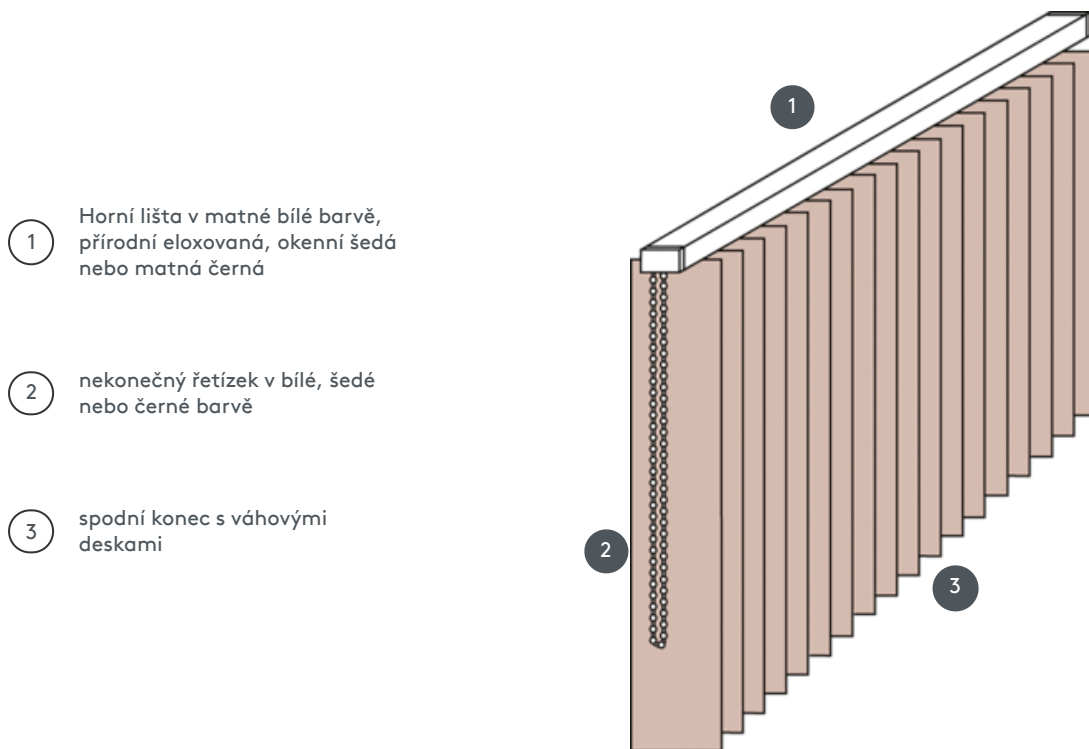

VERTIKÁLNÍ ŽALUZIE VJ041-M

Kompletní systém vertikální žaluzie pro montáž na strop s montážními sponami. Montážní konzoly pro montáž na stěnu za příplatek.

- 1 Horní lišta v matné bílé barvě, přírodní eloxovaná, okenní šedá nebo matná černá
- 2 nekonečný řetízek v bílé, šedé nebo černé barvě
- 3 spodní konec s váhovými deskami

sdružování

strop, stěna nebo vestavěný profil

min. /max. rozměry

min. šířka 40 cm/max. šířka 600cm
max. výška 400 cm
max. plocha 24 m²
max. hmotnost 10 kg

Mechanická barva

matná bílá (RAL 9016)
přírodní eloxovaný hliník (E6-EV1)
Šedá konstrukce okna (RAL 7040)
matně černá struktura (RAL 9005)
Speciální lakování RAL na vyžádání (za příplatek)

číšník

nekonečný řetízek v bílé, šedé nebo černé barvě
Provoz vlevo nebo vpravo