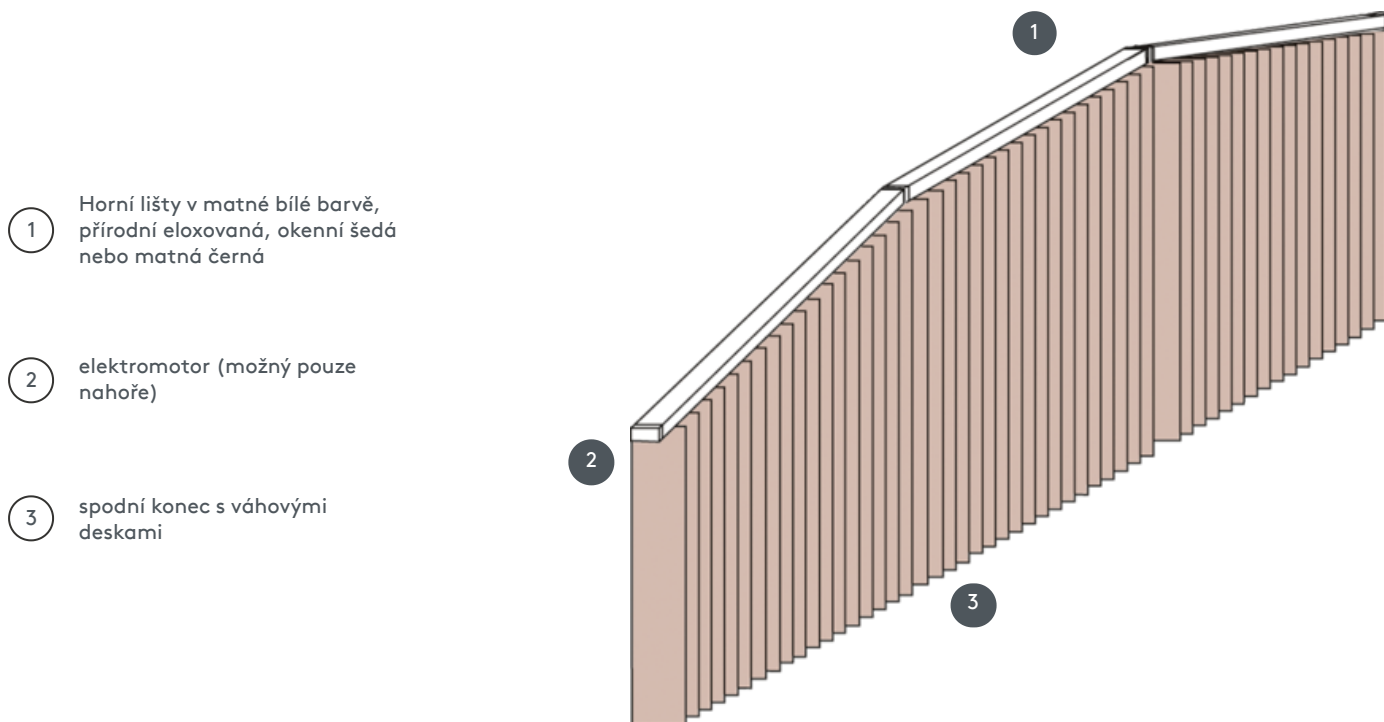

VERTIKÁLNÍ ŽALUZIE VJ070-E

Kompletní systém vertikální žaluzie pro montáž na strop s montážními sponami. Montážní konzoly pro montáž na stěnu za příplatek.

1 Horní lišty v matné bílé barvě, přírodní eloxovaná, okenní šedá nebo matná černá

2 elektromotor (možný pouze nahoře)

3 spodní konec s váhovými deskami

sdužování

strop, stěna nebo vestavěný profil

max. hmotnost

Rozměry na štítový systém:
max. sklon: 500 cm
max. výška: 300 cm
max. sklon: 55°

Rozměry standardního systému:
min. šířka 50 cm/max. šířka 695cm
max. výška 350 cm
max. plocha 24 m²
max. hmotnost 22 kg

Mechanická barva

matná bílá (RAL 9016)
přírodní eloxovaný hliník (E6-EV1)
Šedá konstrukce okna (RAL 7040)
matně černá struktura (RAL 9005)
Speciální lakování RAL na vyžádání (za příplatek)