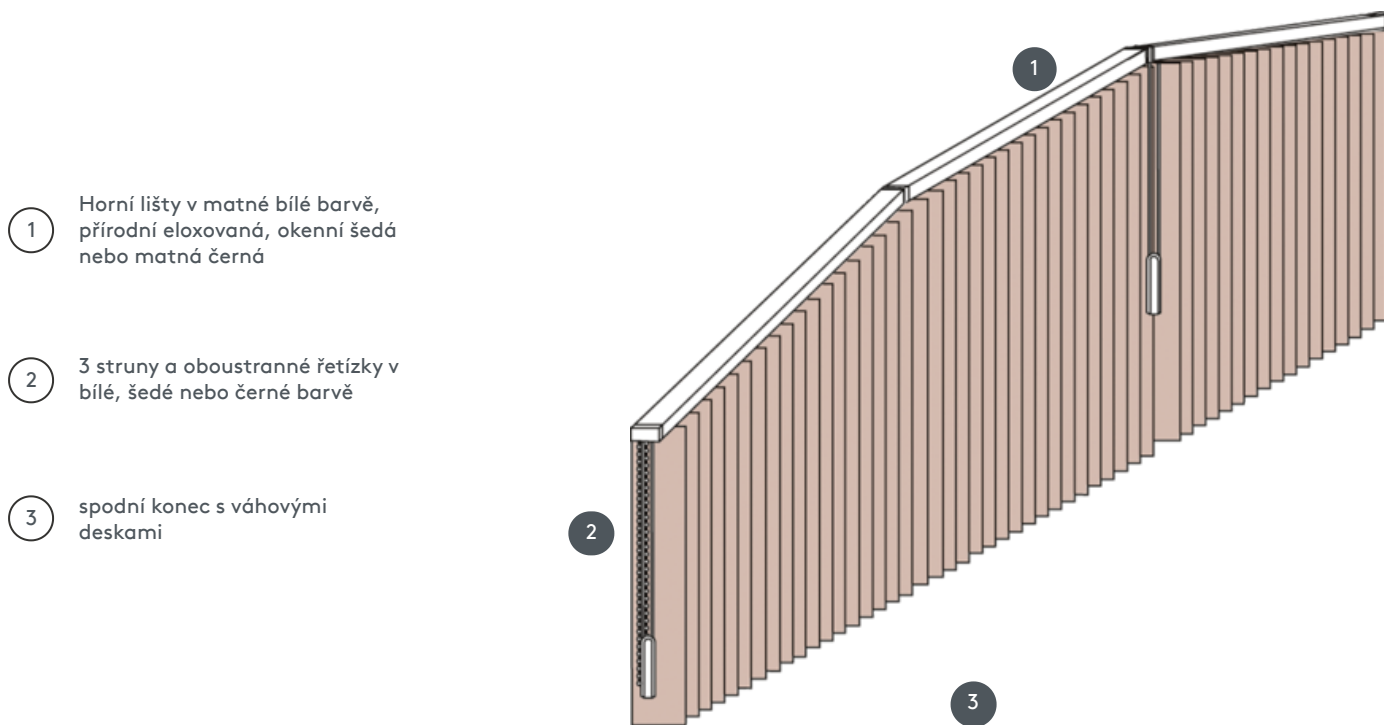

VERTIKÁLNÍ ŽALUZIE VJ070-S

Kompletní systém vertikální žaluzie pro montáž na strop s montážními sponami. Montážní konzoly pro montáž na stěnu za příplatek.

1 Horní lišty v matné bílé barvě, přírodní eloxovaná, okenní šedá nebo matná černá

2 3 struny a oboustranné řetízky v bílé, šedé nebo černé barvě

3 spodní konec s váhovými deskami

sdružování

strop, stěna, instalační profil

max. hmotnost

Rozměry na štítový systém:
max. sklon: 500 cm
max. výška: 300 cm
max. sklon: 55°

Rozměry standardního systému:
min. šířka 40 cm/max. šířka 695cm
max. výška 400 cm
max. plocha 27 m²
max. hmotnost 20 kg

Mechanická barva

matná bílá (RAL 9016)
přírodní eloxovaný hliník (E6-EV1)
Šedá konstrukce okna (RAL 7040)
matně černá struktura (RAL 9005)
Speciální lakování RAL na vyžádání (za příplatek)

číšník

se stahovací šňůrkou a oboustranným řetízkiem (bílá, šedá nebo černá)
buď vlevo nebo vpravo