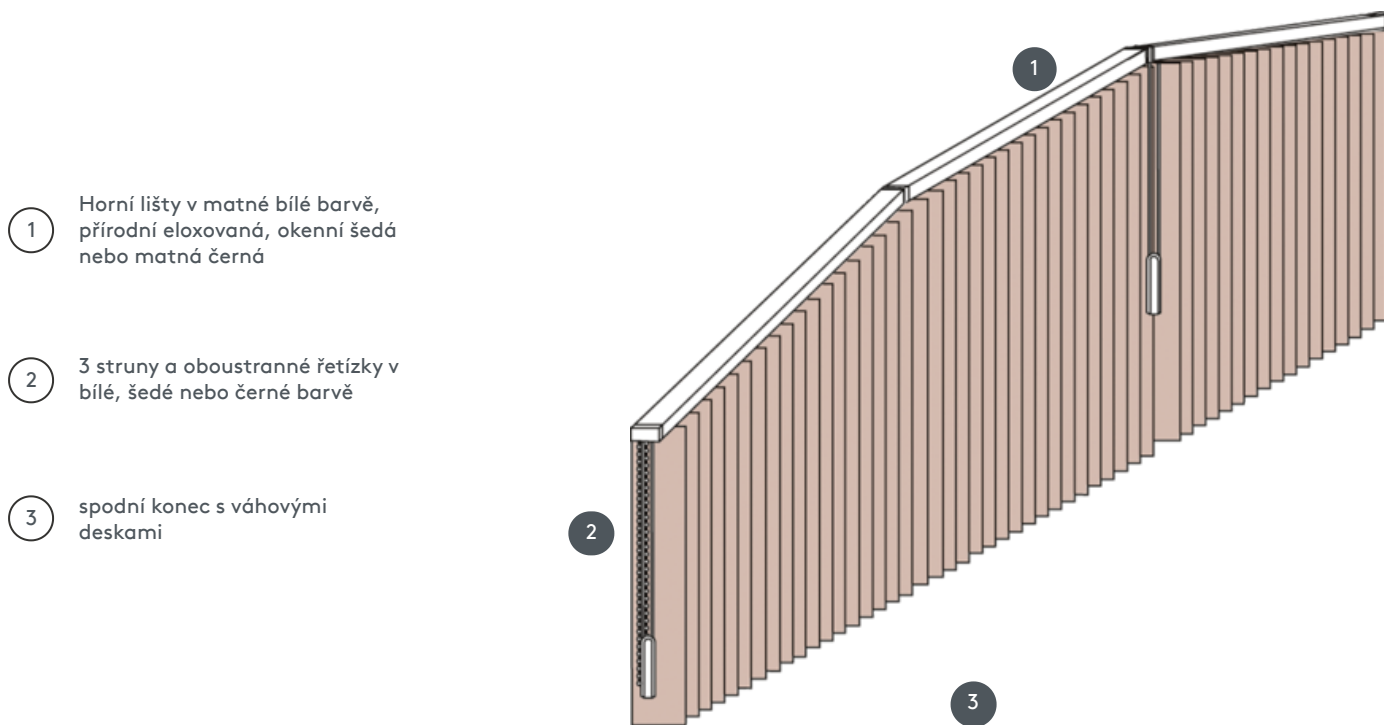

VERTIKÁLNÍ ŽALUZIE VJ070-S

Kompletní systém vertikální žaluzie pro montáž na strop s montážními sponami. Montážní konzoly pro montáž na stěnu za příplatek.

1 Horní lišty v matné bílé barvě, přírodní eloxovaná, okenní šedá nebo matná černá

2 3 struny a oboustranné řetízky v bílé, šedé nebo černé barvě

3 spodní konec s váhovými deskami

sdružování

strop, stěna, instalační profil

max. hmotnost

Rozměry na štítový systém:
max. sklon: 500 cm
max. výška: 300 cm
max. sklon: 55°

Rozměry standardního systému:
min. šířka 40 cm/max. šířka 695cm
max. výška 400 cm
max. plocha 27 m²
max. hmotnost 20 kg

Mechanická barva

matná bílá (RAL 9016)
přírodní eloxovaný hliník (E6-EV1)
Šedá konstrukce okna (RAL 7040)
matně černá struktura (RAL 9005)
Speciální lakování RAL na vyžádání (za příplatek)

číšník

se stahovací šňůrkou a oboustranným řetízkem (bílá, šedá nebo černá)
buď vlevo nebo vpravo