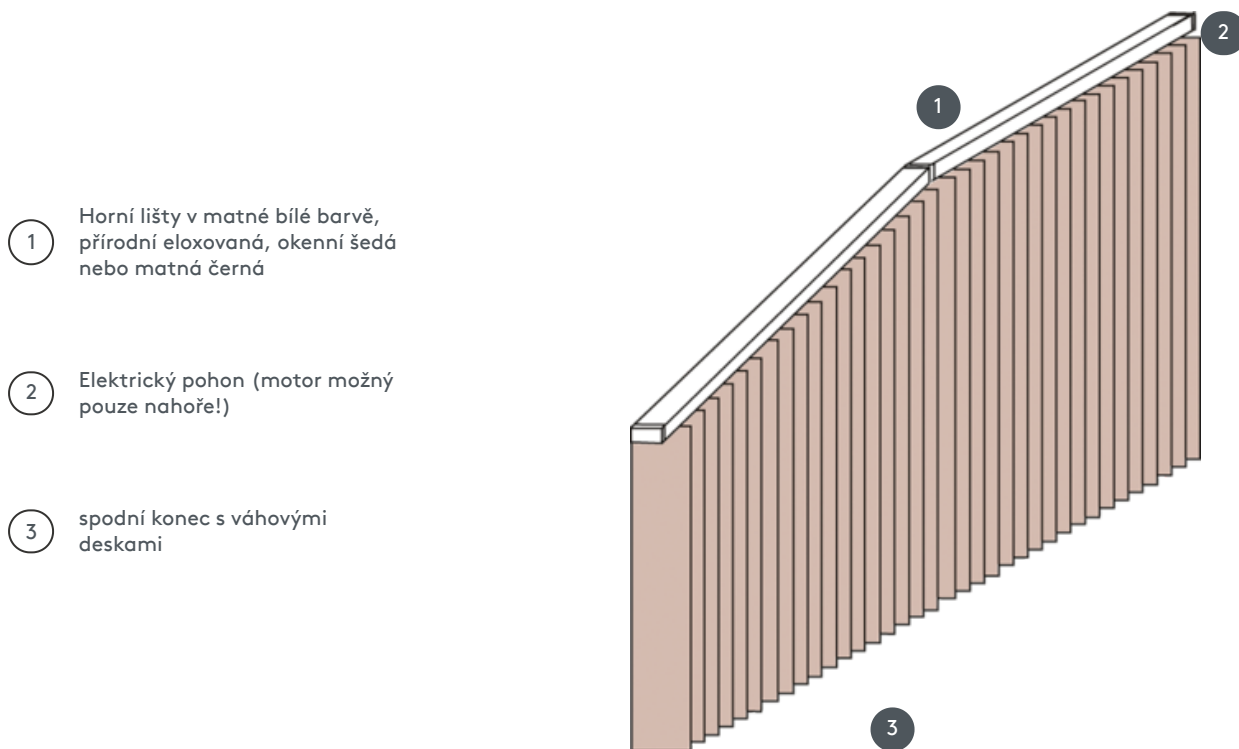

VERTIKÁLNÍ ŽALUZIE VJ060-E

Kompletní systém vertikální žaluzie pro montáž na strop s montážními sponami. Montážní konzoly pro montáž na stěnu za příplatek.

1 Horní lišty v matné bílé barvě, přírodní eloxovaná, okenní šedá nebo matná černá

2 Elektrický pohon (motor možný pouze nahoře!)

3 spodní konec s váhovými deskami

sdružování

strop, stěna nebo vestavěný profil

max. hmotnost

max. rozměry štítového systému:

max. sklon: 500 cm
max. výška: 300 cm
max. sklon: 55°

Rozměry standardního systému:

min. šířka 50 cm/max. šířka 695cm
max. výška 350 cm
max. plocha 24 m²
max. hmotnost 22 kg

Mechanická barva

matná bílá (RAL 9016)
přírodní eloxovaný hliník (E6-EV1)
Šedá konstrukce okna (RAL 7040)
matně černá struktura (RAL 9005)
Speciální lakování RAL na vyžádání (za příplatek)