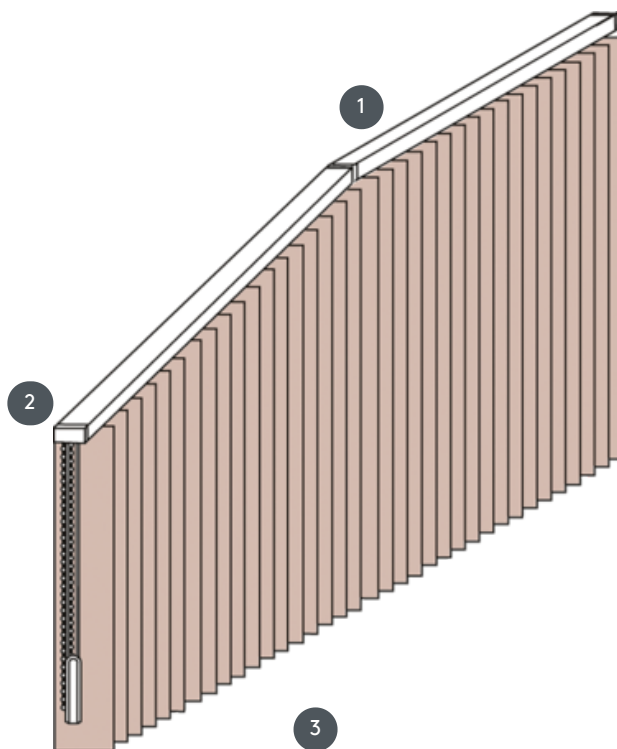

# VERTIKÁLNÍ ŽALUZIE VJ060-S

Kompletní systém vertikální žaluzie pro montáž na strop s montážními sponami. Montážní konzoly pro montáž na stěnu za příplatek.

- 1 Horní lišty v matné bílé barvě, přírodní eloxovaná, okenní šedá nebo matná černá
- 2 2 struny a oboustranné řetízky v bílé, šedé nebo černé barvě
- 3 spodní konec s váhovými deskami

## sdružování

strop, stěna nebo vestavěný profil

## max. hmotnost

max. rozměry štítového systému:

max. sklon: 500 cm  
max. výška: 300 cm  
max. sklon: 55°

Rozměry standardního systému:

min. šířka 40 cm/max. šířka 695cm  
max. výška 400 cm  
max. plocha 27 m<sup>2</sup>  
max. hmotnost 20 kg

## číslník

se strunami a oboustrannými řetízky (bílé, šedé nebo černé)  
Vždy otevřete a zavřete zvenčí