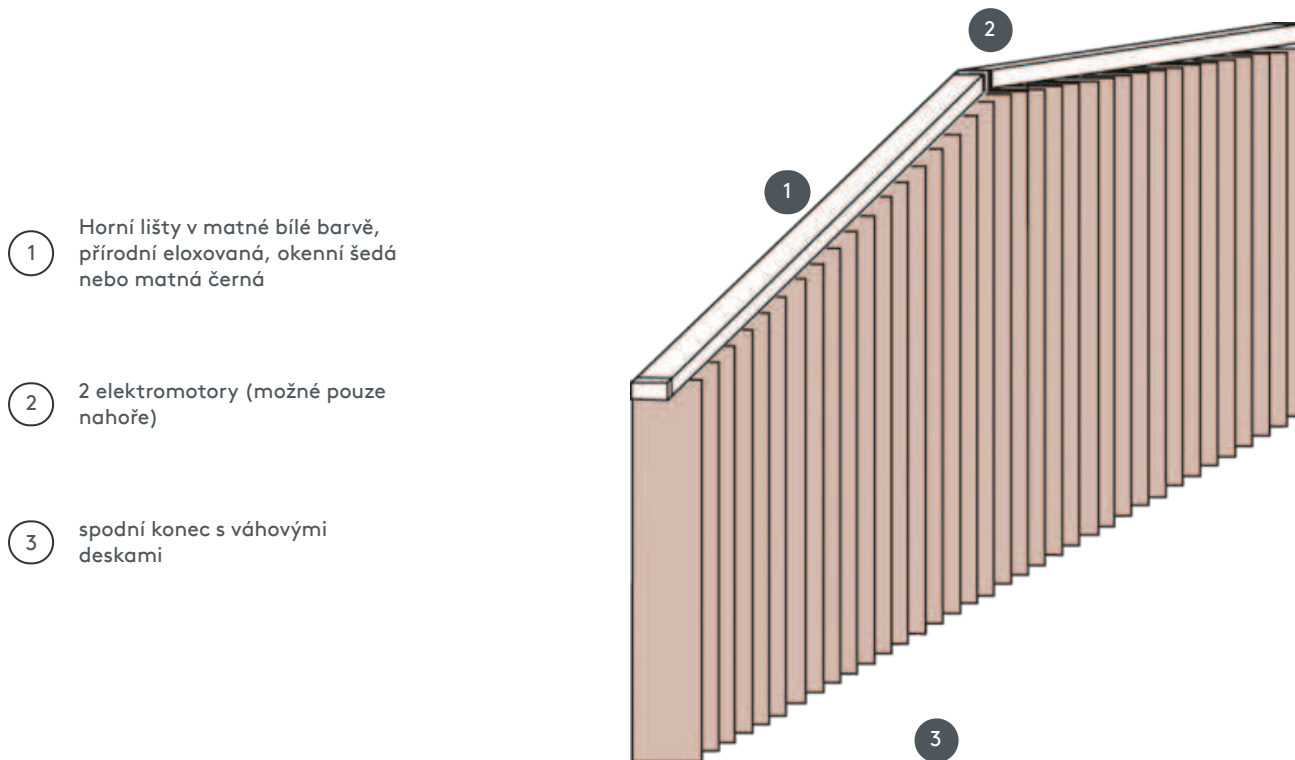

VERTIKÁLNÍ ŽALUZIE VJ050-E

Kompletní systém vertikální žaluzie pro montáž na strop s montážními sponami. Montážní konzoly pro montáž na stěnu za příplatek.

1 Horní lišty v matné bílé barvě, přírodní eloxovaná, okenní šedá nebo matná černá

2 2 elektromotory (možné pouze nahoře)

3 spodní konec s váhovými deskami

sdružování

strop, stěna nebo vestavěný profil

max. hmotnost

Rozměry na systém:

max. sklon: 500 cm
max. výška: 300 cm
max. sklon: 55°

Mechanická barva

matná bílá (RAL 9016)
přírodní eloxovaný hliník (E6-EV1)
Šedá konstrukce okna (RAL 7040)
matně černá struktura (RAL 9005)
Speciální lakování RAL na vyžádání (za příplatek)

číslník

pomocí elektromotorů (možné pouze nahoře)