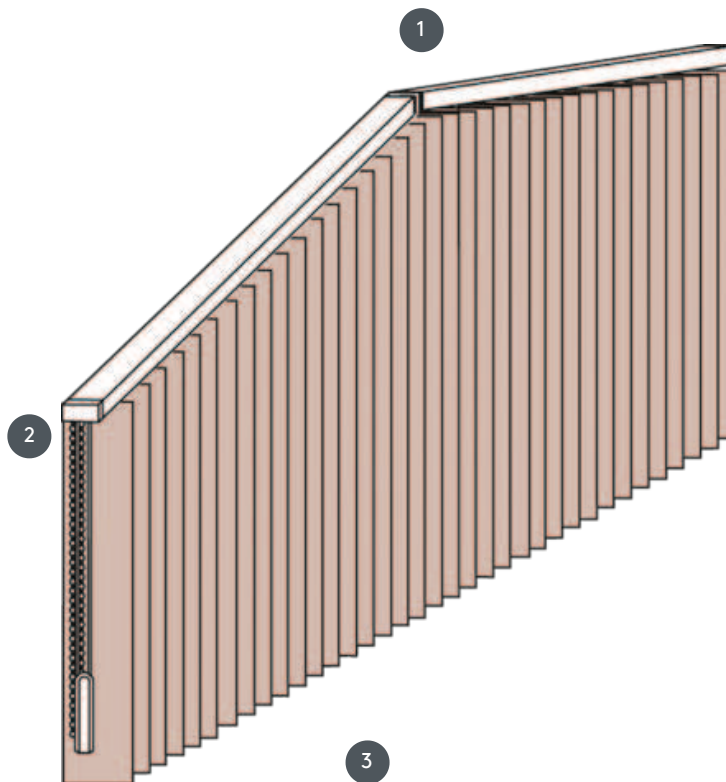

VERTIKÁLNÍ ŽALUZIE VJ050-S

Kompletní systém vertikální žaluzie pro montáž na strop s montážními sponami. Montážní konzoly pro montáž na stěnu za příplatek.

- 1 Horní lišty v matné bílé barvě, přírodní eloxovaná, okenní šedá nebo matná černá
- 2 2 struny a oboustranné řetízky v bílé, šedé nebo černé barvě
- 3 spodní konec s váhovými deskami

sdružování

strop, stěna nebo vestavěný profil

max. hmotnost

Rozměry na systém:

max. sklon: 500 cm
max. výška: 300 cm
max. sklon: 55°

Mechanická barva

matná bílá (RAL 9016)
přírodní eloxovaný hliník (E6-EV1)
Šedá konstrukce okna (RAL 7040)
matně černá struktura (RAL 9005)
Speciální lakování RAL na vyžádání (za příplatek)

číšník

se strunami a oboustrannými řetízky (bílé, šedé nebo černé)
Vždy otevřete a zavřete zvenčí