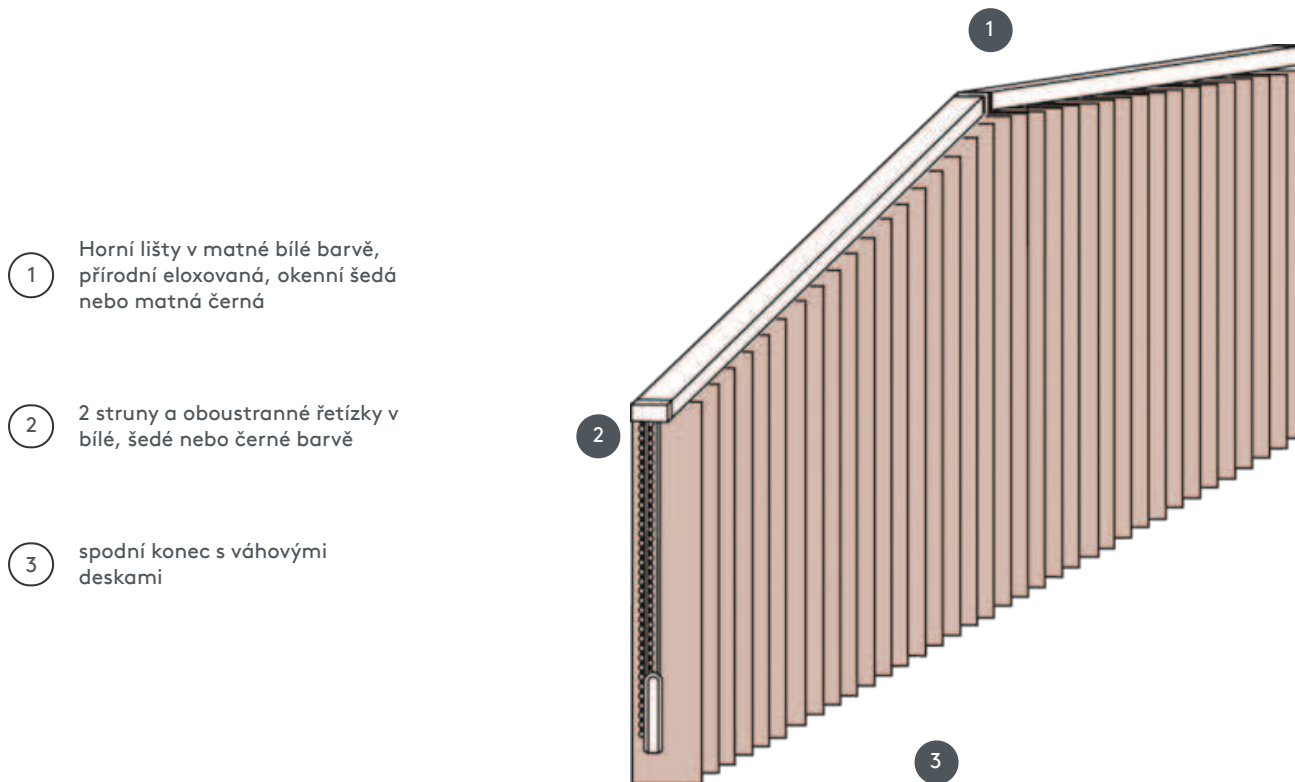

VERTIKÁLNÍ ŽALUZIE VJ050-S

Kompletní systém vertikální žaluzie pro montáž na strop s montážními sponami. Montážní konzoly pro montáž na stěnu za příplatek.

1 Horní lišty v matné bílé barvě, přírodní eloxovaná, okenní šedá nebo matná černá

2 2 struny a oboustranné řetízky v bílé, šedé nebo černé barvě

3 spodní konec s váhovými deskami

sdružování

strop, stěna nebo vestavěný profil

max. hmotnost

Rozměry na systém:

max. sklon: 500 cm
max. výška: 300 cm
max. sklon: 55°

Mechanická barva

matná bílá (RAL 9016)
přírodní eloxovaný hliník (E6-EV1)
Šedá konstrukce okna (RAL 7040)
matně černá struktura (RAL 9005)
Speciální lakování RAL na vyžádání (za příplatek)

číšník

se strunami a oboustrannými řetízky (bílé, šedé nebo černé)
Vždy otevřete a zavřete zvenčí