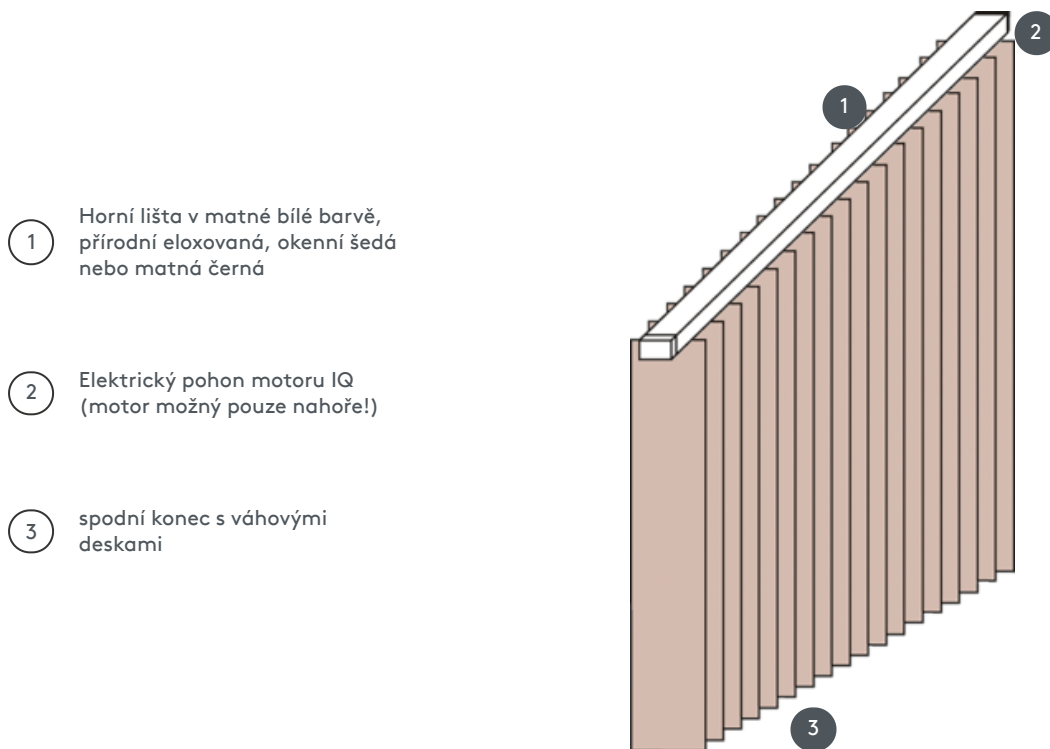

VERTIKÁLNÍ ŽALUZIE VJ040-E

Kompletní systém vertikální žaluzie pro montáž na strop s montážními sponami. Montážní konzoly pro montáž na stěnu za příplatek.

- 1 Horní lišta v matné bílé barvě, přírodní eloxovaná, okenní šedá nebo matná černá
- 2 Elektrický pohon motoru IQ (motor možný pouze nahoře!)
- 3 spodní konec s váhovými deskami

sdružování

strop, stěna nebo vestavěný profil

max. hmotnost

max. sklon: 500 cm
max. výška: 300 cm
max. sklon: 55°

Mechanická barva

matná bílá (RAL 9016)
přírodní eloxovaný hliník (E6-EV1)
Šedá konstrukce okna (RAL 7040)
matně černá struktura (RAL 9005)
Speciální lakování RAL na vyžádání (za příplatek)