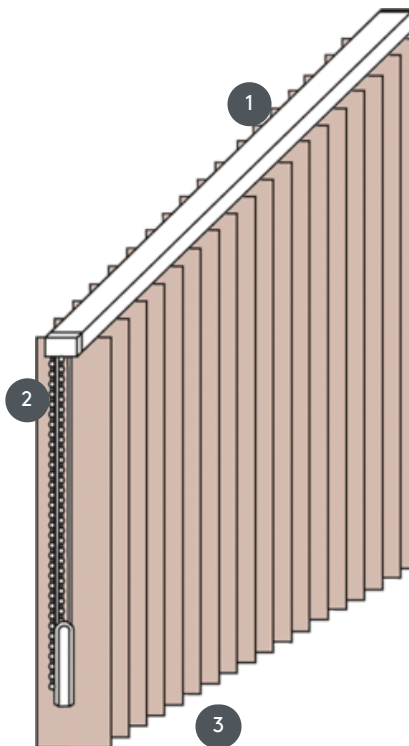

VERTIKÁLNÍ ŽALUZIE VJ040-S

Kompletní systém vertikální žaluzie pro montáž na strop s montážními sponami. Montážní konzoly pro montáž na stěnu za příplatek.

- 1 Horní lišta v matné bílé barvě, přírodní eloxovaná, okenní šedá nebo matná černá
- 2 Šňůrka a oboustranný řetízek v bílé, šedé nebo černé barvě
- 3 spodní konec s váhovými deskami

sdružování

strop, stěna nebo vestavěný profil

max. hmotnost

max. sklon: 500 cm
max. výška: 300 cm
max. sklon: 55°

Mechanická barva

matná bílá (RAL 9016)
přírodní eloxovaný hliník (E6-EV1)
šedá konstrukce okna (RAL 7040)
matně černá struktura (RAL 9005)
Speciální lakování RAL na vyžádání (za příplatek)

číšník

se stahovací šňůrkou a oboustranným řetízkiem (bílá, šedá nebo černá)
buď vlevo nebo vpravo