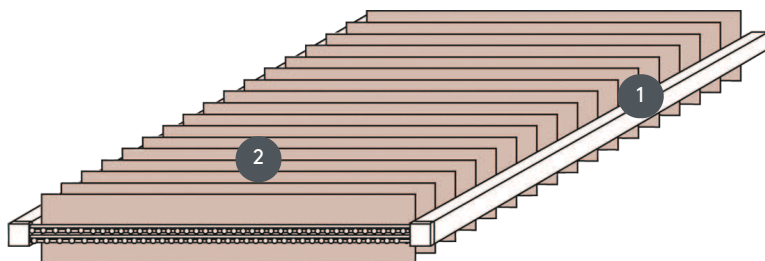

VERTIKÁLNÍ ŽALUZIE VJ025-S

Kompletní systém vertikální žaluzie pro instalaci do nebo před výklenek s montážními sponami. Montážní konzoly pro montáž na stěnu za příplatek.

1 Kolečnice v matné bílé barvě, přírodní eloxované, okenní šedé nebo matně černé

2 Šňůrka vpravo nebo vlevo (pohled z ptačí perspektivy) reverzibilní řetěz v bílé, šedé nebo černé barvě možné na všech čtyřech stranách (pohled z ptačí perspektivy)

sdužování

v nebo před výklenkem

max. hmotnost

max. šířka: 450 cm
max. délka: 200 cm
max. plocha: 9 m²

Mechanická barva

matná bílá (RAL 9016)
přírodní eloxovaný hliník (E6-EV1)
Šedá konstrukce okna (RAL 7040)
matně černá struktura (RAL 9005)
Speciální lakování RAL na vyžádání (za příplatek)

číšník

se stahovací šňůrkou a oboustranným řetízem (v bílé, šedé nebo černé barvě)