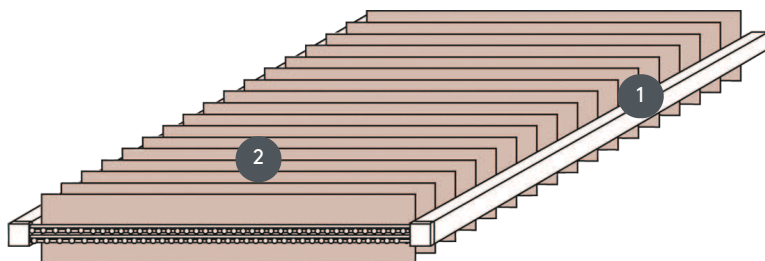

# VERTIKÁLNÍ ŽALUZIE VJ025-S

Kompletní systém vertikální žaluzie pro instalaci do nebo před výklenek s montážními sponami. Montážní konzoly pro montáž na stěnu za příplatek.

1 Kolečnice v matné bílé barvě, přírodní eloxované, okenní šedé nebo matně černé

2 Šňůrka vpravo nebo vlevo (pohled z ptačí perspektivy) reverzibilní řetěz v bílé, šedé nebo černé barvě možné na všech čtyřech stranách (pohled z ptačí perspektivy)

## **max. hmotnost**

max. šířka: 450 cm  
max. délka: 200 cm  
max. plocha: 9 m<sup>2</sup>