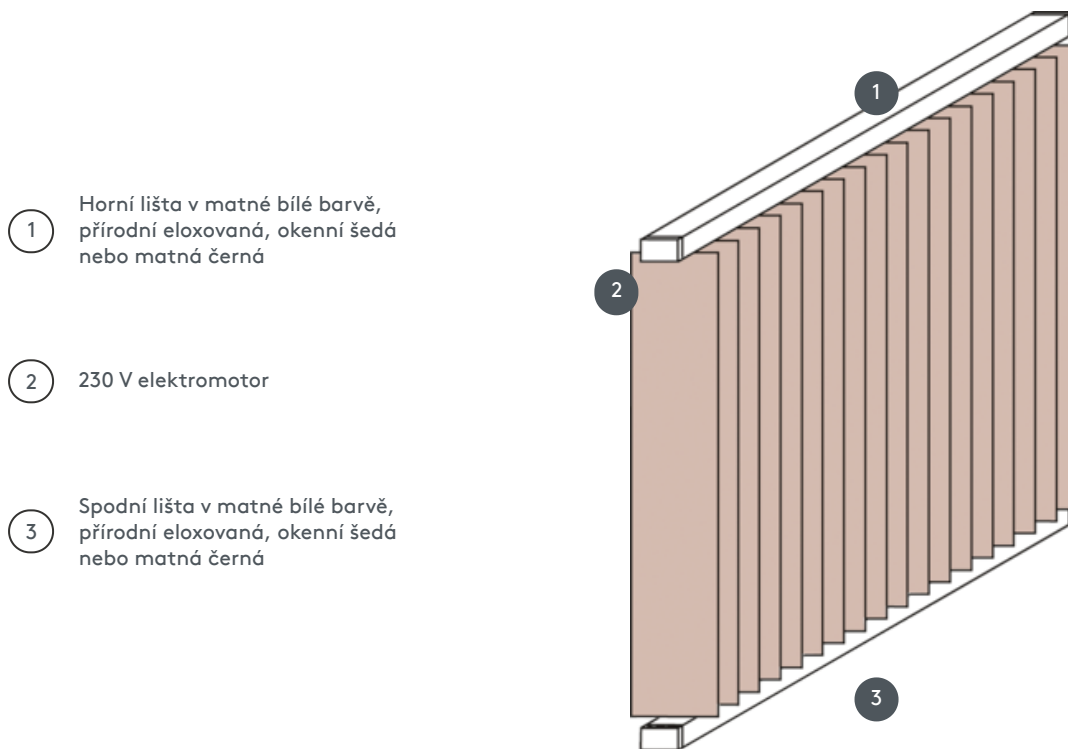

VERTIKÁLNÍ ŽALUZIE VJ020-E

Kompletní systém vertikální žaluzie pro montáž mezi strop a podlahu nebo do okenního výklenku s montážními sponami. Montážní konzoly pro montáž na stěnu za příplatek.

1 Horní lišta v matné bílé barvě, přírodní eloxovaná, okenní šedá nebo matná černá

2 230 V elektromotor

3 Spodní lišta v matné bílé barvě, přírodní eloxovaná, okenní šedá nebo matná černá

sdužování

Výklenek nebo zeď

max. hmotnost

max. šířka 400 cm
max. výška 400 cm
max. plocha 16 m²

Mechanická barva