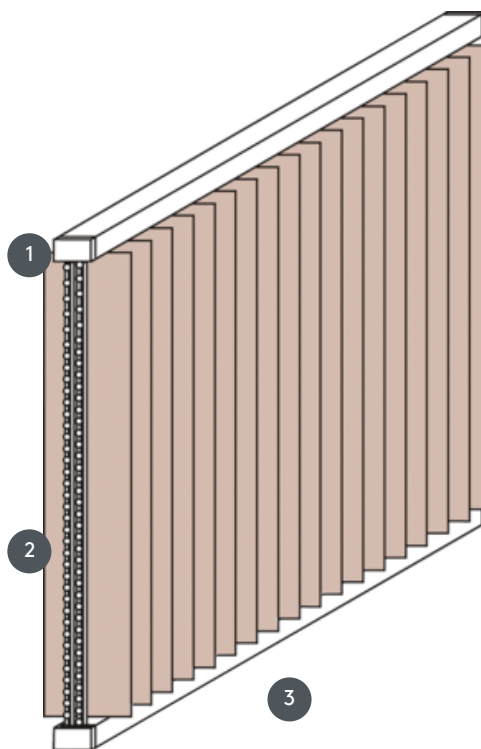

VERTIKÁLNÍ ŽALUZIE VJ020-S

Kompletní systém vertikální žaluzie pro montáž mezi strop a podlahu nebo do okenního výklenku s montážními sponami. Montážní konzoly pro montáž na stěnu za příplatek.

- 1 Horní lišta v matné bílé barvě, přírodní eloxovaná, okenní šedá nebo matná černá
- 2 Šňůrka a oboustranný řetízek v bílé, šedé nebo černé barvě
- 3 Spodní lišta v matné bílé barvě, přírodní eloxovaná, okenní šedá nebo matná černá

sdužování

Výklenek nebo zeď

max. hmotnost

max. šířka 400 cm
max. výška 400 cm
max. plocha 16 m²

Mechanická barva

matná bílá (RAL 9016)
přírodní eloxovaný hliník (E6-EV1)
šedá konstrukce okna (RAL 7040)
matně černá struktura (RAL 9005)
Speciální lakování RAL na vyžádání (za příplatek)

číslník

pomocí stahovací šňůrky a oboustranného řetízku (bílá, šedá, černá)
Provoz vlevo nebo vpravo