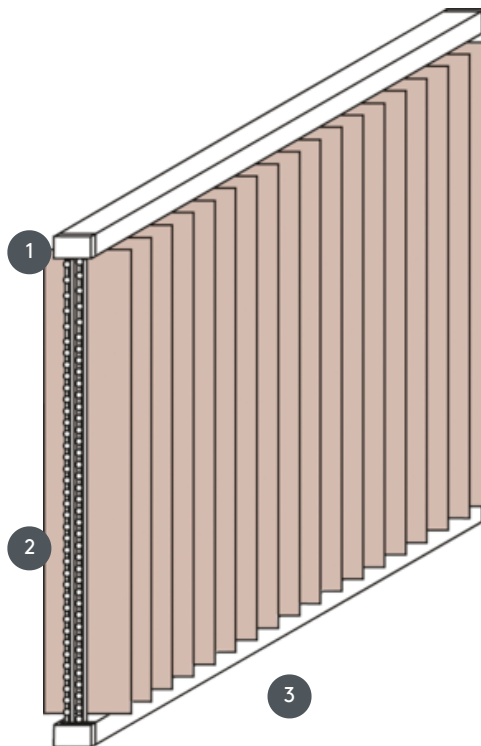

VERTIKÁLNÍ ŽALUZIE VJ020-S

Kompletní systém vertikální žaluzie pro montáž mezi strop a podlahu nebo do okenního výklenku s montážními sponami. Montážní konzoly pro montáž na stěnu za příplatek.

- 1 Horní lišta v matné bílé barvě, přírodní eloxovaná, okenní šedá nebo matná černá
- 2 Šňůrka a oboustranný řetízek v bílé, šedé nebo černé barvě
- 3 Spodní lišta v matné bílé barvě, přírodní eloxovaná, okenní šedá nebo matná černá

sdužování

Výklenek nebo zeď

max. hmotnost

max. šířka 400 cm
max. výška 400 cm
max. plocha 16 m²

Mechanická barva

matná bílá (RAL 9016)
přírodní eloxovaný hliník (E6-EV1)
šedá konstrukce okna (RAL 7040)
matně černá struktura (RAL 9005)
Speciální lakování RAL na vyžádání (za příplatek)

číslník

pomocí stahovací šňůrky a oboustranného řetízku (bílá, šedá, černá)
Provoz vlevo nebo vpravo