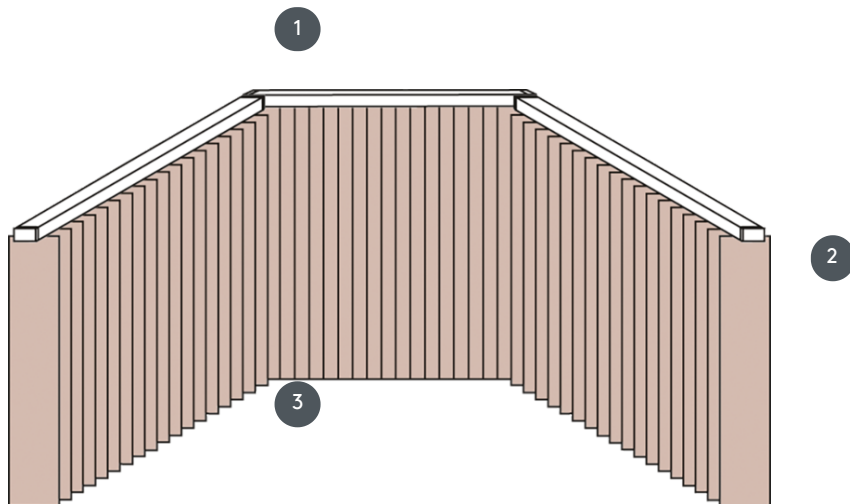

VERTIKÁLNÍ ŽALUZIE VJ032-PW

Kompletní vertikální žaluzie pro montáž do stropu na klipy. Na stěnu na přichytky za příplatek.

- 1 Horní lišty v matné bílé barvě, přírodní eloxovaná, okenní šedá nebo matná černá
- 2 3 rádiové pohony PowerView 18 V
- 3 spodní konec s váhovými deskami

sdužování

strop, stěna nebo vestavěný profil

min. /max. rozměry

Šířka výpočtu = celková
šířka systému = šířka B1 +
šířka B2 + šířka FB3
(POZOR uveďte rozměry
stěny!)
Výpočtová výška = celkové
výšky systému =
dokončená výška FH1 +
dokončená výška FH2 +
dokončená výška FH3

Rozměry na hotovou šířku:

min. šířka 60 cm/max. šířka
450cm
max. výška 350 cm
max. plocha 16 m²
max. hmotnost 8 kg

Mechanická barva

matná bílá (RAL 9016)
přírodní eloxovaný hliník
(E6-EV1)
Šedá konstrukce okna (RAL
7040)
matně černá struktura
(RAL 9005)
Speciální lakování RAL na
vyžádání (za příplatek)