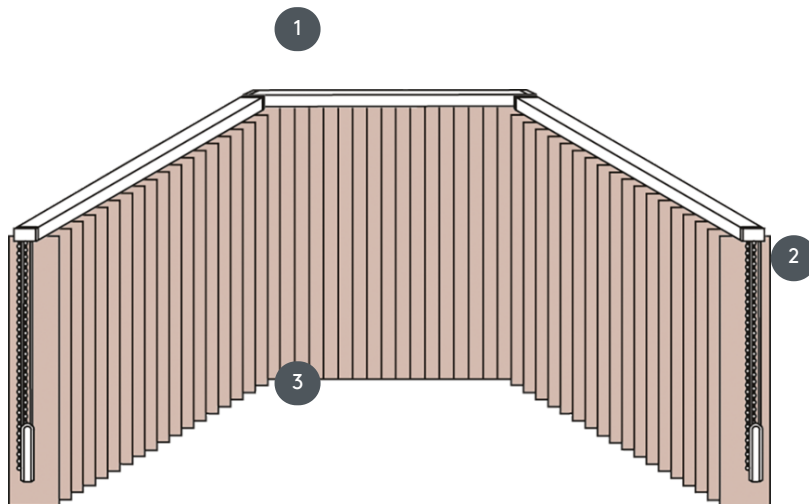

VERTIKÁLNÍ ŽALUZIE VJ032-S

Kompletní vertikální žaluzie pro montáž do stropu na klipy. Na stěnu na přichytky za příplatek.

- 1 Horní lišty v matné bílé barvě, přírodní eloxovaná, okenní šedá nebo matná černá
- 2 Závěsy a oboustranné řetízky v bílé, šedé nebo černé barvě
- 3 spodní konec s váhovými deskami

sdužování

strop, stěna nebo vestavěný profil

min. /max. rozměry

Šířka výpočtu = celková
šířka systému = šířka B1 +
šířka B2 + šířka FB3
(POZOR uveďte rozměry
stěny!)
Výpočtová výška = celkové
výšky systému =
dokončená výška FH1 +
dokončená výška FH2 +
dokončená výška FH3

Rozměry na hotovou šířku:

min. šířka 40 cm/max. šířka
695cm
max. výška 400 cm
max. plocha 27 m²
max. hmotnost 20 kg

Mechanická barva

matná bílá (RAL 9016)
přírodní eloxovaný hliník
(E6-EV1)
Šedá konstrukce okna (RAL
7040)
matně černá struktura
(RAL 9005)
Speciální lakování RAL na
vyžádání (za příplatek)

číšník

3 struny a oboustranné řetízky v
bílé, šedé nebo černé barvě