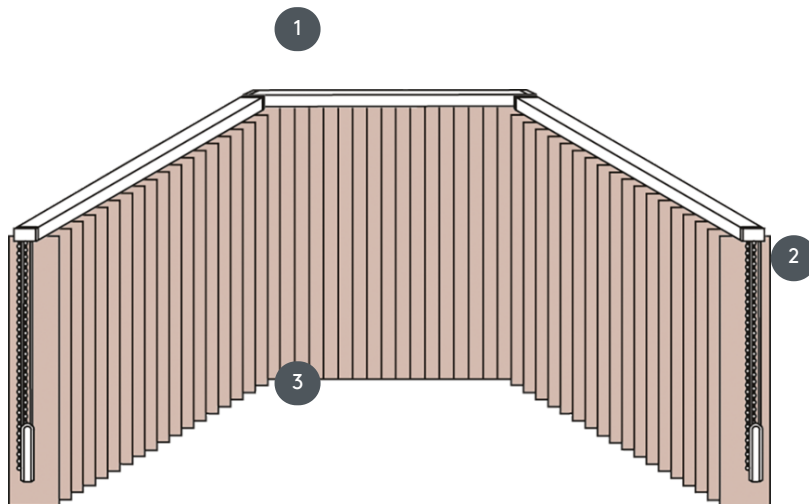

# VERTIKÁLNÍ ŽALUZIE VJ032-S

Kompletní vertikální žaluzie pro montáž do stropu na klipy. Na stěnu na přichytky za příplatek.

- 1 Horní lišty v matné bílé barvě, přírodní eloxovaná, okenní šedá nebo matná černá
- 2 Závěsy a oboustranné řetízky v bílé, šedé nebo černé barvě
- 3 spodní konec s váhovými deskami

## sdužování

strop, stěna nebo vestavěný profil

### Rozměry na hotovou šířku:

min. šířka 40 cm/max. šířka  
695cm  
max. výška 400 cm  
max. plocha 27 m<sup>2</sup>  
max. hmotnost 20 kg

## číšník

3 struny a oboustranné řetízky v  
bílé, šedé nebo černé barvě