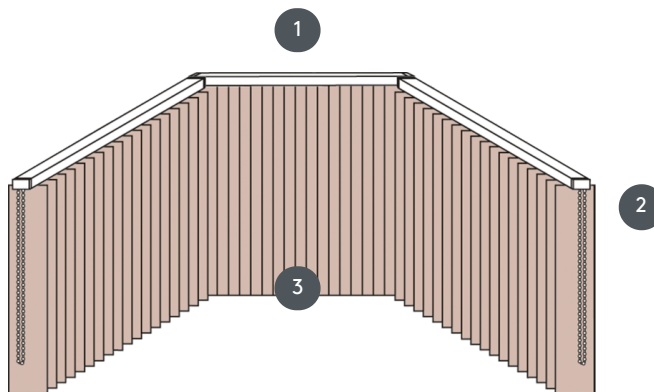

# VERTIKÁLNÍ ŽALUZIE VJ032-M

Kompletní vertikální žaluzie pro montáž do stropu na klipy. Na stěnu na přichytky za příplatek.

1 Horní lišty v matné bílé barvě, přírodní eloxovaná, okenní šedá nebo matná černá

2 Nekonečné řetězy v bílém, šedém, černém nebo kovovém řetězku na vyžádání

3 spodní konec s váhovými deskami

## sdužování

strop, stěna nebo vestavěný profil

### Rozměry na hotovou šířku:

min. šířka 40 cm/max. šířka 600cm  
max. výška 400 cm  
max. plocha 24 m<sup>2</sup>  
max. hmotnost 10 kg