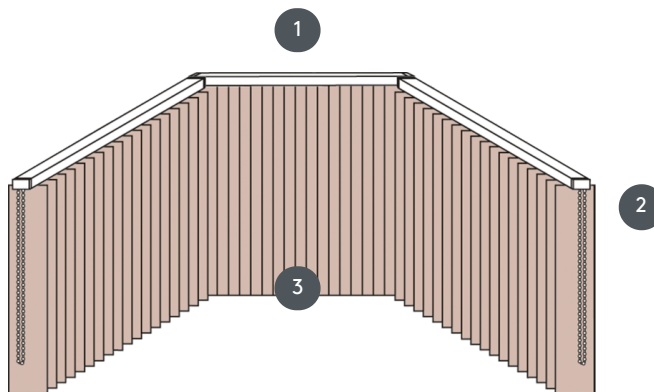

VERTIKÁLNÍ ŽALUZIE VJ032-M

Kompletní vertikální žaluzie pro montáž do stropu na klipy. Na stěnu na přichytky za příplatek.

1 Horní lišty v matné bílé barvě, přírodní eloxovaná, okenní šedá nebo matná černá

2 Nekonečné řetězy v bílém, šedém, černém nebo kovovém řetězku na vyžádání

3 spodní konec s váhovými deskami

sdužování

strop, stěna nebo vestavěný profil

min. /max. rozměry

Šířka výpočtu = celková šířka systému = šířka B1 + šířka B2 + šířka FB3
(POZOR uveďte rozměry stěny!)
Výpočtová výška = celkové výšky systému = dokončená výška FH1 + dokončená výška FH2 + dokončená výška FH3

Rozměry na hotovou šířku:

min. šířka 40 cm/max. šířka 600cm
max. výška 400 cm
max. plocha 24 m²
max. hmotnost 10 kg

Mechanická barva

matná bílá (RAL 9016)
přírodní eloxovaný hliník (E6-EV1)
Šedá konstrukce okna (RAL 7040)
matně černá struktura (RAL 9005)
Speciální lakování RAL na vyžádání (za příplatek)