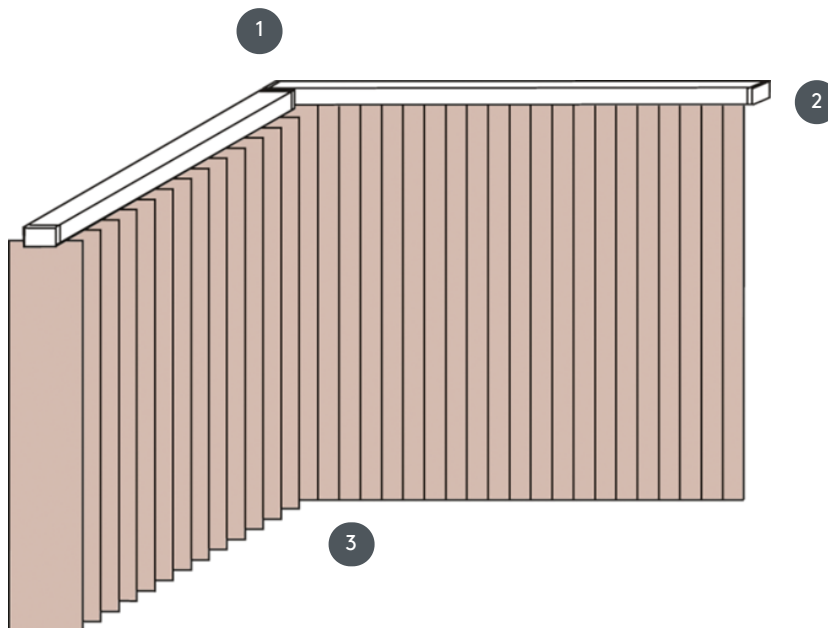

VERTIKÁLNÍ ŽALUZIE VJ030-PW

Kompletní vertikální žaluzie pro montáž do stropu na klipy. Na stěnu na přichytky za příplatek.

1 Horní lišty v matné bílé barvě, přírodní eloxovaná, okenní šedá nebo matná černá

2 2 motory s 18 V rádiovým pohonem

3 spodní konec s váhovými deskami

sdužování

strop, stěna nebo vestavěný profil

min. /max. rozměry

Šířka výpočtu = celková
šířka systému = šířka B1 +
šířka B2 (POZOR uveďte
rozměry stěny!)
Výpočtová výška = celkové
výšky systému =
dokončená výška FH1 +
dokončená výška FH2

Rozměry na hotovou šířku:

min. šířka 60 cm/max. šířka
450cm
max. výška 350 cm
max. plocha 16 m²
max. hmotnost 8 kg

Mechanická barva

matná bílá (RAL 9016)
přírodní eloxovaný hliník
(E6-EV1)
Šedá konstrukce okna (RAL
7040)
matně černá struktura
(RAL 9005)
Speciální lakování RAL na
vyžádání (za příplatek)