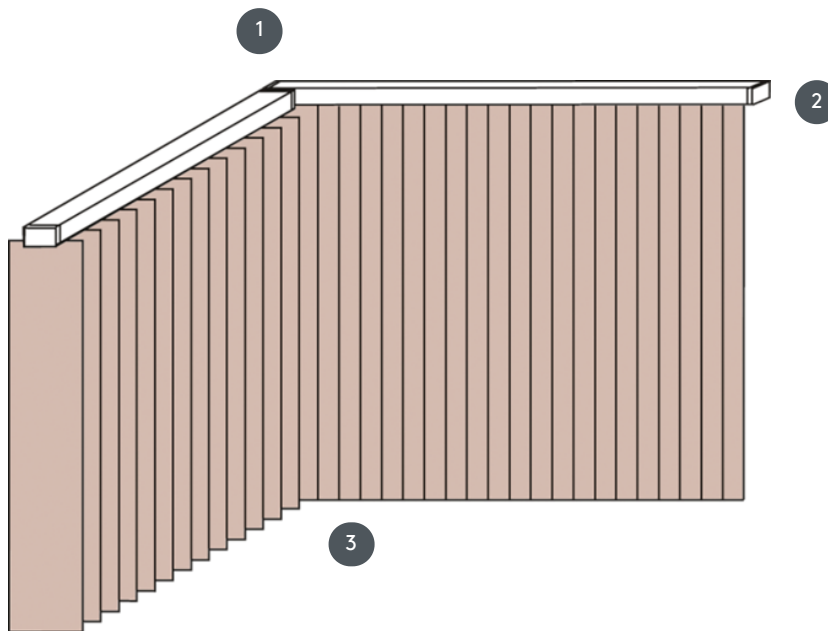

VERTIKÁLNÍ ŽALUZIE VJ030-E

Kompletní vertikální žaluzie pro montáž do stropu na klipy. Na stěnu na příchytky za příplatek.

1 Horní lišty v matné bílé barvě, přírodní eloxovaná, okenní šedá nebo matná černá

2 2 elektromotory 230 V

3 spodní konec s váhovými deskami

sdužování

strop, stěna nebo vestavěný profil

min. /max. rozměry

Šířka výpočtu = celková
šířka systému = šířka B1 +
šířka B2 (POZOR uveďte
rozměry stěny!)
Výpočtová výška = celkové
výšky systému =
dokončená výška FH1 +
dokončená výška FH2

Rozměry na hotovou šířku:

min. šířka 50 cm/max. šířka
695cm
max. výška 350 cm
max. plocha 24 m²
max. hmotnost 22 kg

Mechanická barva

matná bílá (RAL 9016)
přírodní eloxovaný hliník
(E6-EV1)
Šedá konstrukce okna (RAL
7040)
matně černá struktura
(RAL 9005)
Speciální lakování RAL na
vyžádání (za příplatek)