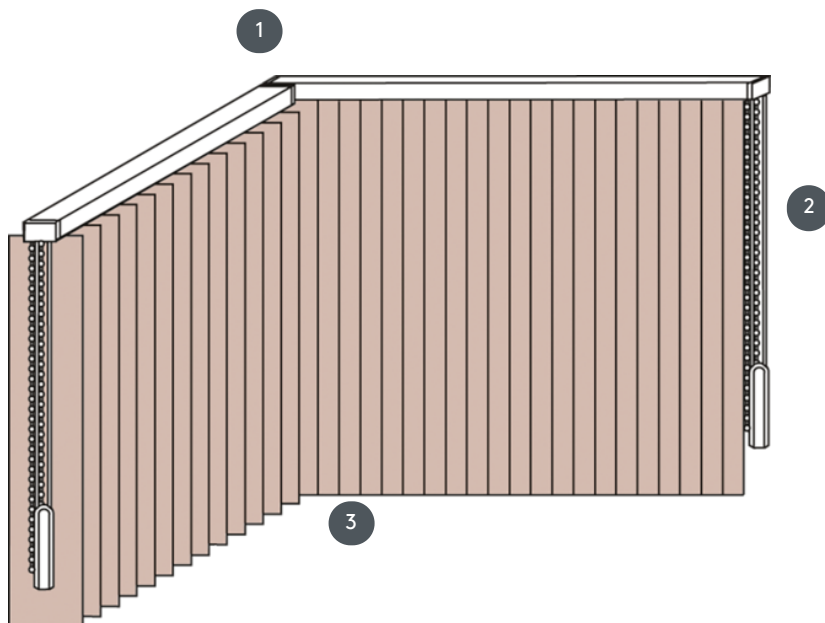

VERTIKÁLNÍ ŽALUZIE VJ030-S

Kompletní vertikální žaluzie pro montáž do stropu na klipy. Na stěnu na přichytky za příplatek.

- 1 Horní lišty v matné bílé barvě, přírodní eloxovaná, okenní šedá nebo matná černá
- 2 Šňůrka a oboustranné řetízky v bílé, šedé nebo černé barvě
- 3 spodní konec s váhovými deskami

sdružování

strop, stěna nebo vestavěný profil

min. /max. rozměry

Šířka výpočtu = celková
šířka systému = šířka B1 +
šířka B2 (POZOR uveďte
rozměry stěny!)
Výpočtová výška = celkové
výšky systému =
dokončená výška FH1 +
dokončená výška FH2

Rozměry na hotovou šířku:

min. šířka 40 cm/max. šířka
695cm
max. výška 400 cm
max. plocha 27 m²
max. hmotnost 20 kg

Mechanická barva

matná bílá (RAL 9016)
přírodní eloxovaný hliník
(E6-EV1)
Šedá konstrukce okna (RAL
7040)
matně černá struktura
(RAL 9005)
Speciální lakování RAL na
vyžádání (za příplatek)

číšník

2 struny a oboustranné řetízky v
bílé, šedé nebo černé barvě