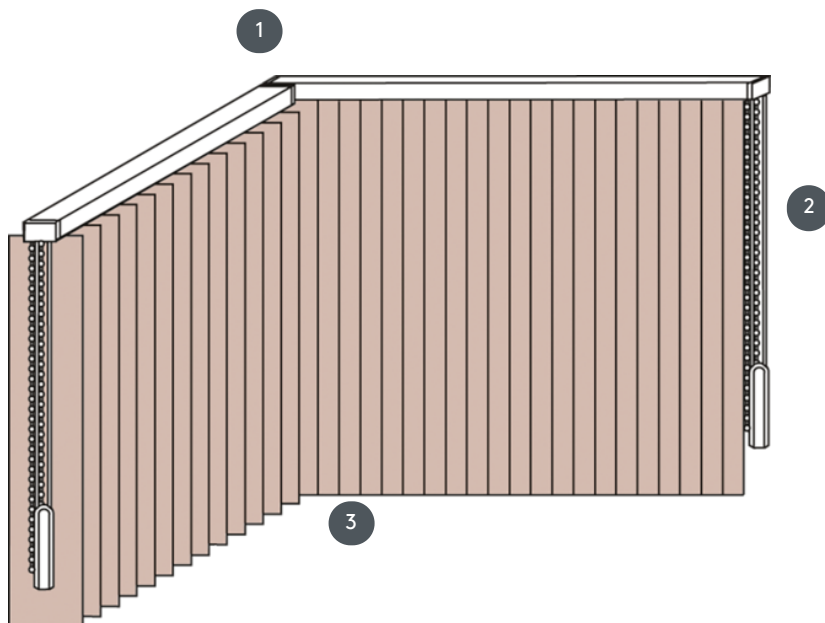

# VERTIKÁLNÍ ŽALUZIE VJ030-S

Kompletní vertikální žaluzie pro montáž do stropu na klipy. Na stěnu na přichytky za příplatek.

- 1 Horní lišty v matné bílé barvě, přírodní eloxovaná, okenní šedá nebo matná černá
- 2 Šňůrka a oboustranné řetízky v bílé, šedé nebo černé barvě
- 3 spodní konec s váhovými deskami

## sdružování

strop, stěna nebo vestavěný profil

## min. /max. rozměry

Šířka výpočtu = celková  
šířka systému = šířka B1 +  
šířka B2 (POZOR uveďte  
rozměry stěny!)  
Výpočtová výška = celkové  
výšky systému =  
dokončená výška FH1 +  
dokončená výška FH2

### Rozměry na hotovou šířku:

min. šířka 40 cm/max. šířka  
695cm  
max. výška 400 cm  
max. plocha 27 m<sup>2</sup>  
max. hmotnost 20 kg