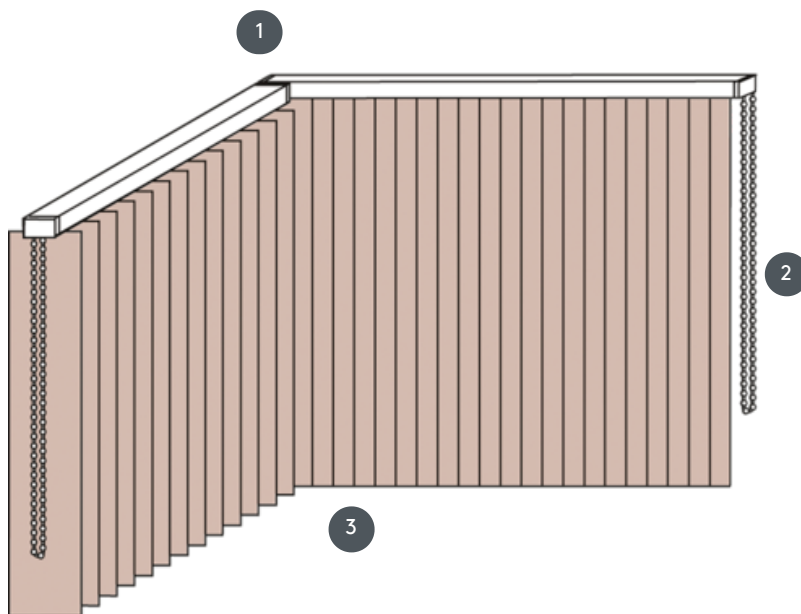

# VERTIKÁLNÍ ŽALUZIE VJ030-M

Kompletní vertikální žaluzie pro montáž do stropu na klipy. Na stěnu na přichytky za příplatek.

- 1 Horní lišty v matné bílé barvě, přírodní eloxovaná, okenní šedá nebo matná černá
- 2 Nekonečné řetězy (pro každou stranu systému) v bílé, šedé, černé
- 3 spodní konec s váhovými deskami

## sdužování

strop, stěna nebo vestavěný profil

## min. /max. rozměry

**Šířka výpočtu = celková šířka systému = šířka B1 + šířka B2 (POZOR zadejte rozměry stěny!)**  
**Výpočtová výška = celkové výšky systému = dokončená výška FH1 + dokončená výška FH2**

Rozměry na hotovou šířku:  
min. šířka 40 cm/max. šířka 600cm  
max. výška 400 cm  
max. plocha 24 m<sup>2</sup>  
max. hmotnost 10 kg