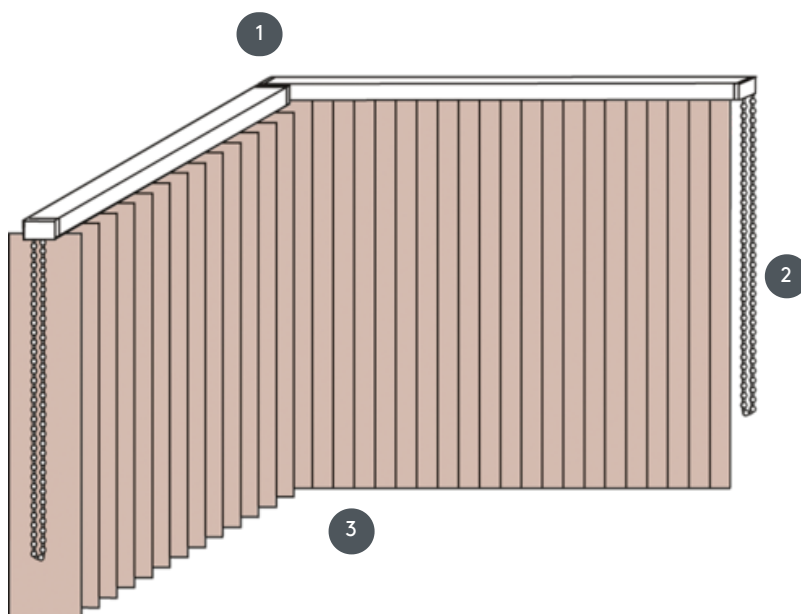

# VERTIKÁLNÍ ŽALUZIE VJ030-M

Kompletní vertikální žaluzie pro montáž do stropu na klipy. Na stěnu na přichytky za příplatek.

- 1 Horní lišty v matné bílé barvě, přírodní eloxovaná, okenní šedá nebo matná černá
- 2 Nekonečné řetězy (pro každou stranu systému) v bílé, šedé, černé
- 3 spodní konec s váhovými deskami

## sdužování

strop, stěna nebo vestavěný profil

## min. /max. rozměry

**Šířka výpočtu = celková šířka systému = šířka B1 + šířka B2 (POZOR zadejte rozměry stěny!)**  
**Výpočtová výška = celkové výšky systému = dokončená výška FH1 + dokončená výška FH2**

Rozměry na hotovou šířku:  
min. šířka 40 cm/max. šířka 600cm  
max. výška 400 cm  
max. plocha 24 m<sup>2</sup>  
max. hmotnost 10 kg