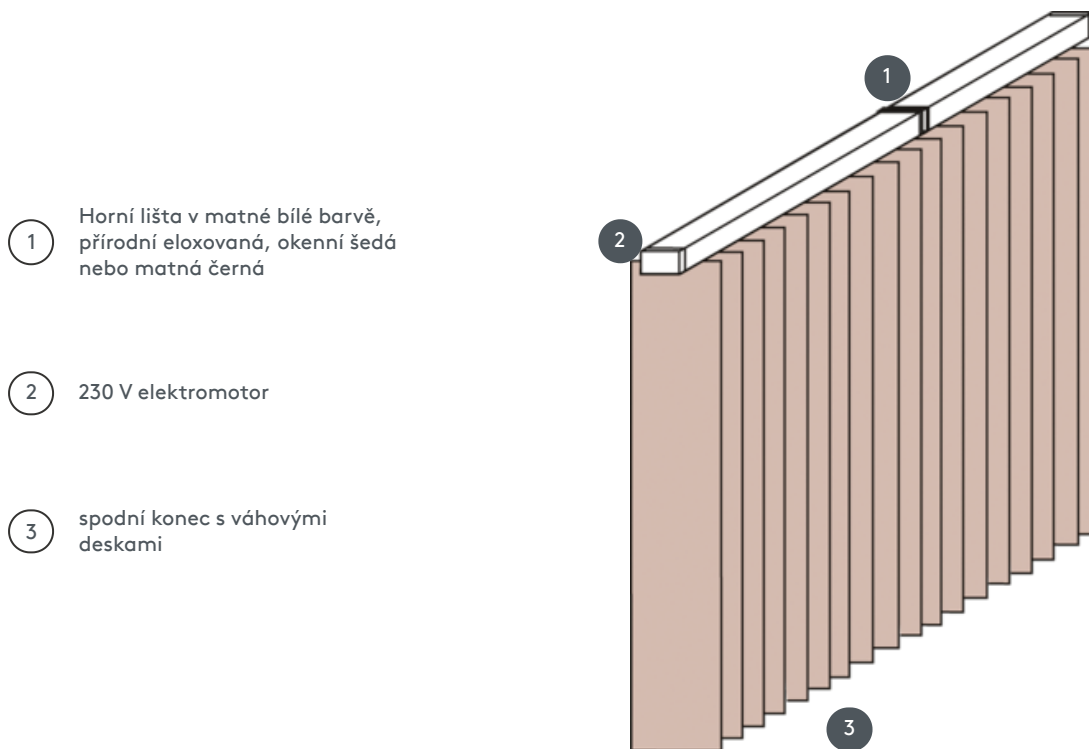

VERTIKÁLNÍ ŽALUZIE VJ012-E

Kompletní systém vertikální žaluzie pro montáž na strop s montážními sponami. Montážní konzoly pro montáž na stěnu za příplatek.

1 Horní lišta v matné bílé barvě, přírodní eloxovaná, okenní šedá nebo matná černá

2 230 V elektromotor

3 spodní konec s váhovými deskami

sdružování

strop, stěna nebo vestavěný profil

min. /max. rozměry

Šířka výpočtu = celková
šířka systému = hotová
šířka FB1 + hotová šířka FB2
Výpočtová výška = největší
výška systému

Rozměry na hotovou šířku:
min. šířka 50 cm/max. šířka
695cm
max. výška 350 cm
max. plocha 24 m²
max. hmotnost 22 kg

Mechanická barva

matná bílá (RAL 9016)
přírodní eloxovaný hliník
(E6-EV1)
Šedá konstrukce okna (RAL
7040)
matně černá struktura
(RAL 9005)
Speciální lakování RAL na
vyžádání (za příplatek)