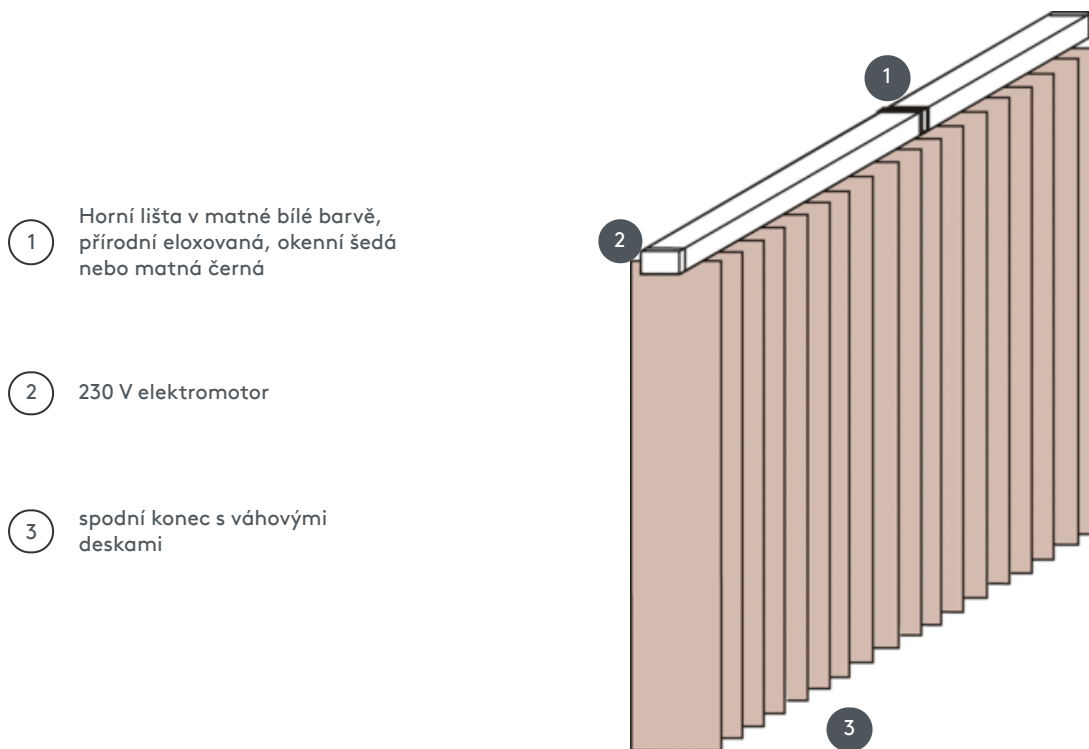

# VERTIKÁLNÍ ŽALUZIE VJ012-E

Kompletní systém vertikální žaluzie pro montáž na strop s montážními sponami. Montážní konzoly pro montáž na stěnu za příplatek.

1 Horní lišta v matné bílé barvě, přírodní eloxovaná, okenní šedá nebo matná černá

## sdružování

strop, stěna nebo vestavěný profil