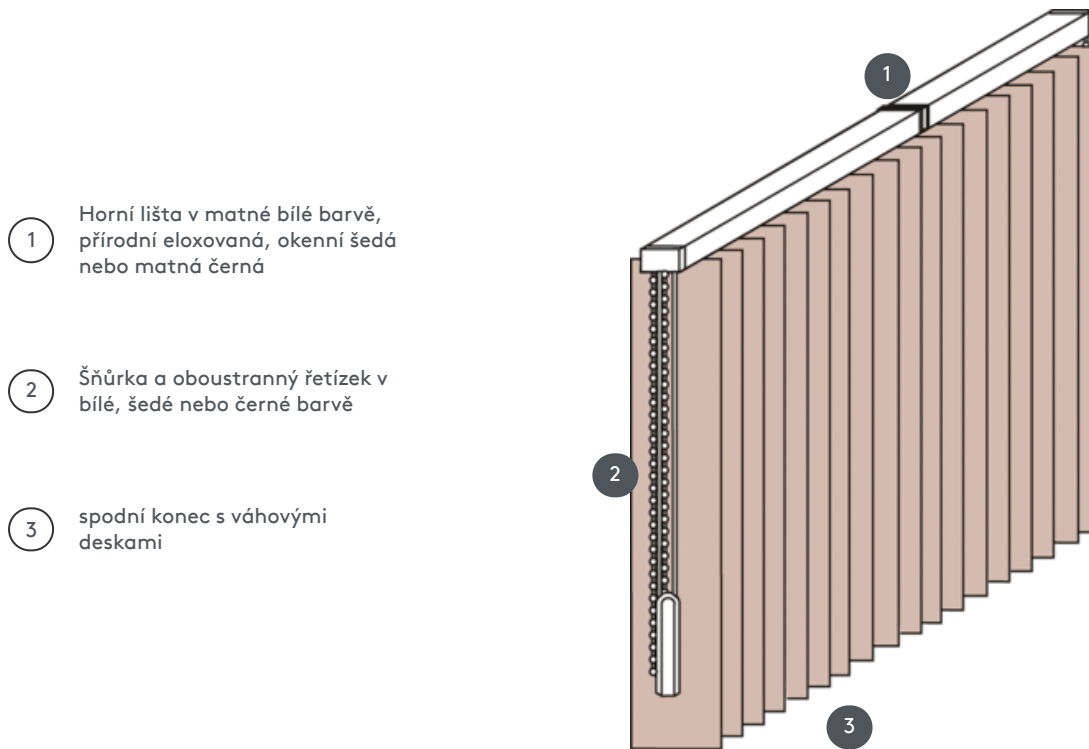

# VERTIKÁLNÍ ŽALUZIE VJ012-S

Kompletní vertikální žaluzie pro montáž do stropu na klipy. Na stěnu na přichytky za příplatek.

- 1 Horní lišta v matné bílé barvě, přírodní eloxovaná, okenní šedá nebo matná černá
- 2 Šňůrka a oboustranný řetízek v bílé, šedé nebo černé barvě
- 3 spodní konec s váhovými deskami

## sdružování

strop, stěna nebo vestavěný profil

## min. /max. rozměry

Šířka výpočtu = celková  
šířka systému = hotová  
šířka FB1 + hotová šířka FB2  
Výpočtová výška = největší  
výška systému

Rozměry na hotovou šířku:  
min. šířka 40 cm/max. šířka  
695cm  
max. výška 400 cm  
max. plocha 27 m<sup>2</sup>  
max. hmotnost 20 kg

## číšník

pomocí stahovací šňůrky a  
oboustranného řetízku (bílá,  
šedá, černá)  
Operační systém 1 vlevo  
Operační systém 2 vpravo