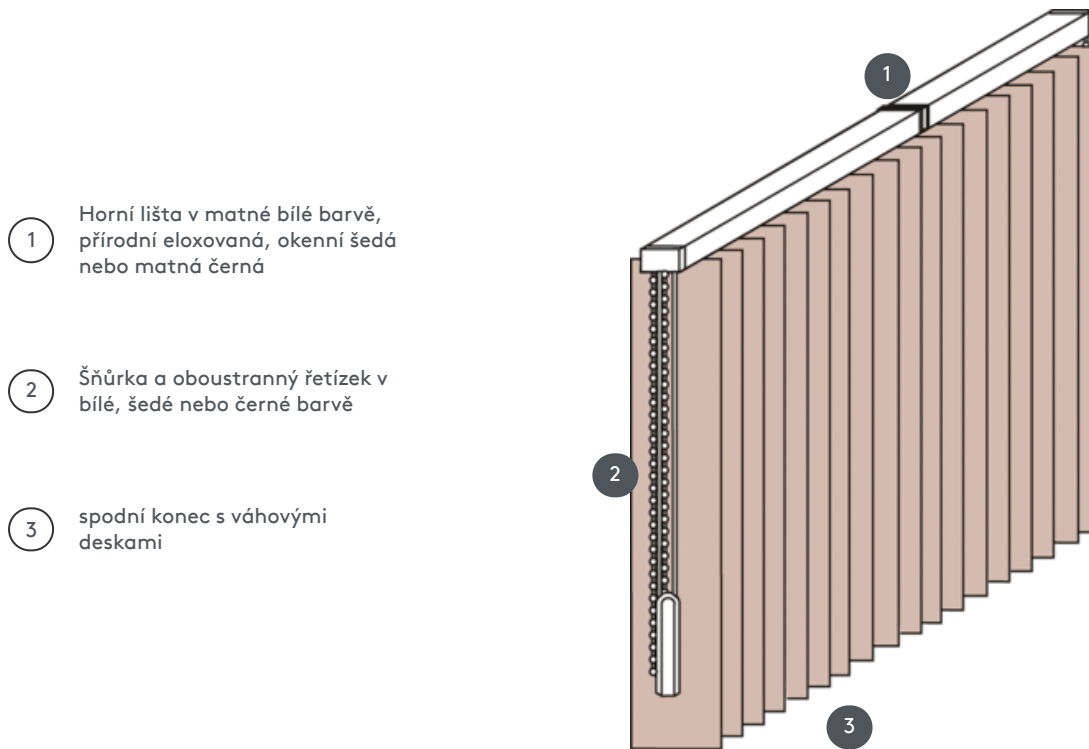

VERTIKÁLNÍ ŽALUZIE VJ012-S

Kompletní vertikální žaluzie pro montáž do stropu na klipy. Na stěnu na přichytky za příplatek.

- 1 Horní lišta v matné bílé barvě, přírodní eloxovaná, okenní šedá nebo matná černá
- 2 Šňůrka a oboustranný řetízek v bílé, šedé nebo černé barvě
- 3 spodní konec s váhovými deskami

sdružování

strop, stěna nebo vestavěný profil

min. /max. rozměry

Šířka výpočtu = celková
šířka systému = hotová
šířka FB1 + hotová šířka FB2
Výpočtová výška = největší
výška systému

Rozměry na hotovou šířku:
min. šířka 40 cm/max. šířka
695cm
max. výška 400 cm
max. plocha 27 m²
max. hmotnost 20 kg

Mechanická barva

matná bílá (RAL 9016)
přírodní eloxovaný hliník
(E6-EV1)
Šedá konstrukce okna (RAL
7040)
matně černá struktura
(RAL 9005)
Speciální lakování RAL na
vyžádání (za příplatek)

číšník

pomocí stahovací šňůrky a
oboustranného řetízku (bílá,
šedá, černá)
Operační systém 1 vlevo
Operační systém 2 vpravo