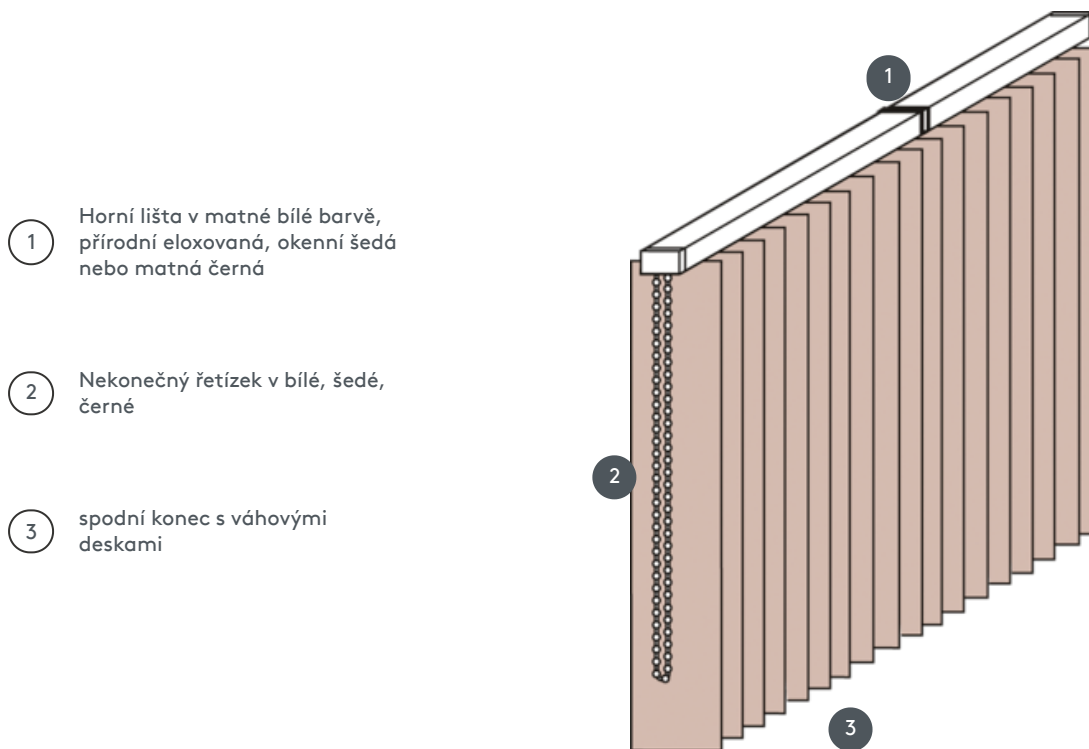

VERTIKÁLNÍ ŽALUZIE VJ012-M

Kompletní systém vertikální žaluzie pro montáž na strop s montážními sponami. Montážní konzoly pro montáž na stěnu za příplatek.

1 Horní lišta v matné bílé barvě, přírodní eloxovaná, okenní šedá nebo matná černá

2 Nekonečný řetízek v bílé, šedé, černé

3 spodní konec s váhovými deskami

sdružování

strop, stěna nebo vestavěný profil

min. /max. rozměry

Šířka výpočtu = celková
šířka systému = hotová
šířka FB1 + hotová šířka FB2
Výpočtová výška = největší
výška systému

Rozměry na hotovou šířku:
min. šířka 40 cm / max. šířka
600cm
max. výška 400 cm
max. plocha 24 m²
max. hmotnost 10 kg

Mechanická barva

matná bílá (RAL 9016)
přírodní eloxovaný hliník
(E6-EV1)
Šedá konstrukce okna (RAL
7040)
matně černá struktura
(RAL 9005)
Speciální lakování RAL na
vyžádání (za příplatek)