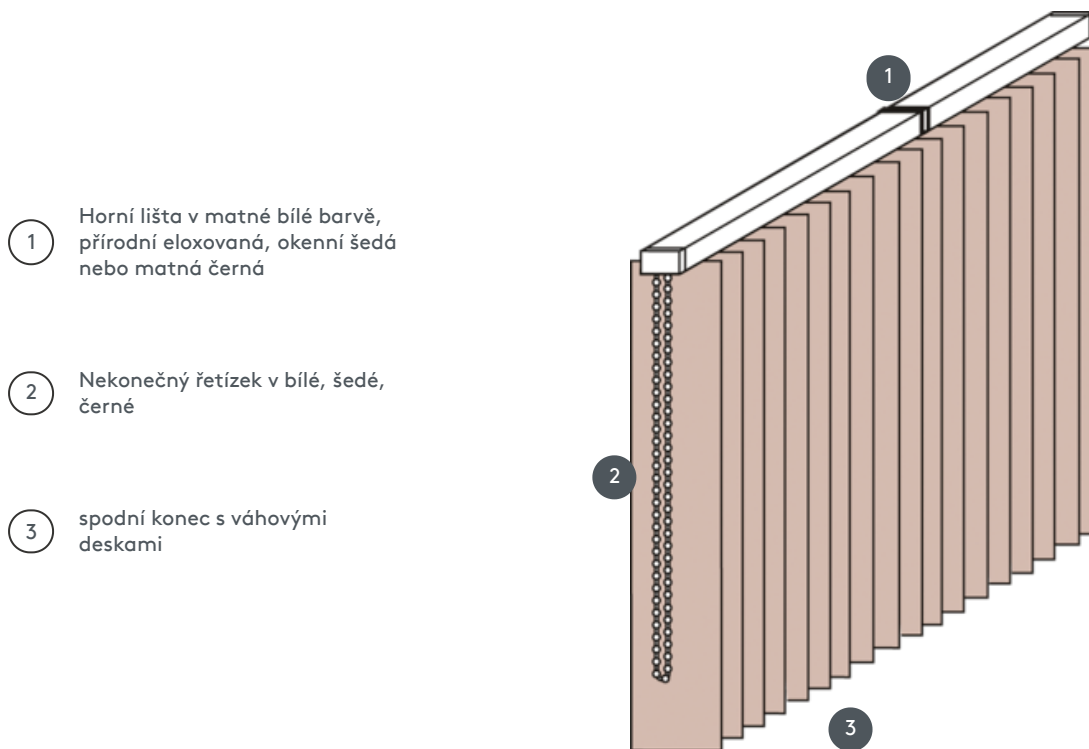

VERTIKÁLNÍ ŽALUZIE VJ012-M

Kompletní systém vertikální žaluzie pro montáž na strop s montážními sponami. Montážní konzoly pro montáž na stěnu za příplatek.

- 1 Horní lišta v matné bílé barvě, přírodní eloxovaná, okenní šedá nebo matná černá
- 2 Nekonečný řetízek v bílé, šedé, černé
- 3 spodní konec s váhovými deskami

sdružování

strop, stěna nebo vestavěný profil

min. /max. rozměry

Šířka výpočtu = celková
šířka systému = hotová
šířka FB1 + hotová šířka FB2
Výpočtová výška = největší
výška systému

Rozměry na hotovou šířku:
min. šířka 40 cm / max. šířka
600cm
max. výška 400 cm
max. plocha 24 m²
max. hmotnost 10 kg

Mechanická barva

matná bílá (RAL 9016)
přírodní eloxovaný hliník
(E6-EV1)
Šedá konstrukce okna (RAL
7040)
matně černá struktura
(RAL 9005)
Speciální lakování RAL na
vyžádání (za příplatek)

číslník

nekonečný řetízek v bílé, šedé
nebo černé barvě
Operační systém 1 vlevo
Operační systém 2 vpravo