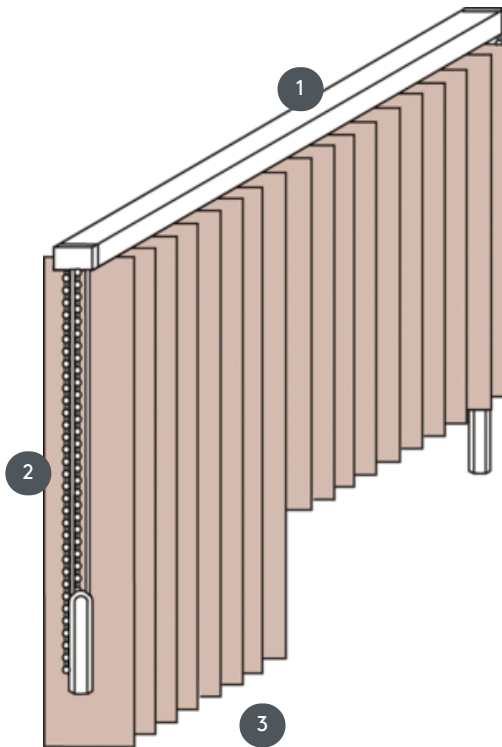

VERTIKÁLNÍ ŽALUZIE VJ013-S

Kompletní vertikální žaluzie pro montáž do stropu na klipy. Na stěnu na přichytky za příplatek.

- 1 Horní lišta v matné bílé barvě, přírodní eloxovaná, okenní šedá nebo matná černá
- 2 2 samostatné struny a oboustranný řetízek v bílé, šedé nebo černé barvě
- 3 spodní konec s váhovými deskami

sdružování

strop, stěna nebo vestavěný profil

min. /max. rozměry

Šířka výpočtu = celková
šířka systému = hotová
šířka FB1 + hotová šířka FB2
Výpočtová výška = největší
výška systému

Rozměry na hotovou šířku:
min. šířka 40 cm/max. šířka
695cm
max. výška 400 cm
max. plocha 27 m²
max. hmotnost 20 kg

Mechanická barva

matná bílá (RAL 9016)
přírodní eloxovaný hliník
(E6-EV1)
Šedá konstrukce okna (RAL
7040)
matně černá struktura
(RAL 9005)
Speciální lakování RAL na
vyžádání (za příplatek)

číšník

se dvěma samostatnými
strunami a společným
reverzibilním řetězcem
buď vlevo nebo vpravo