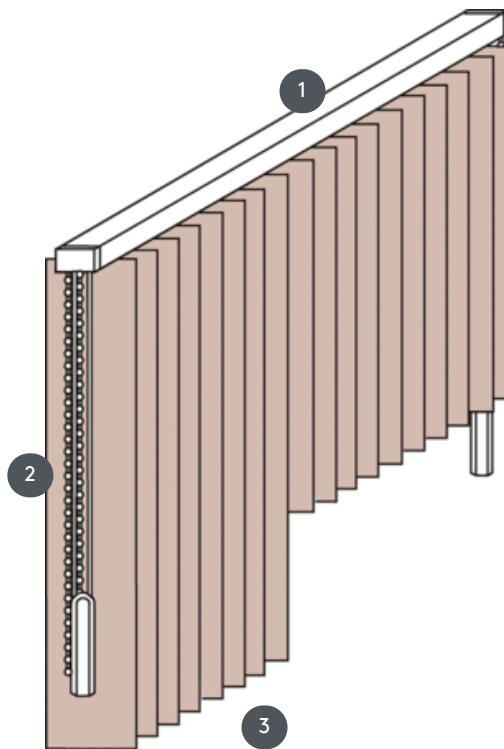

VERTIKÁLNÍ ŽALUZIE VJ013-S

Kompletní vertikální žaluzie pro montáž do stropu na klipy. Na stěnu na přichytky za příplatek.

- 1 Horní lišta v matné bílé barvě, přírodní eloxovaná, okenní šedá nebo matná černá
- 2 2 samostatné struny a oboustranný řetízek v bílé, šedé nebo černé barvě
- 3 spodní konec s váhovými deskami

sdružování

strop, stěna nebo vestavěný profil

min. /max. rozměry

Šířka výpočtu = celková
šířka systému = hotová
šířka FB1 + hotová šířka FB2
Výpočtová výška = největší
výška systému

Rozměry na hotovou šířku:
min. šířka 40 cm/max. šířka
695cm
max. výška 400 cm
max. plocha 27 m²
max. hmotnost 20 kg

Mechanická barva

matná bílá (RAL 9016)
přírodní eloxovaný hliník
(E6-EV1)
Šedá konstrukce okna (RAL
7040)
matně černá struktura
(RAL 9005)
Speciální lakování RAL na
vyžádání (za příplatek)

číšník

se dvěma samostatnými
strunami a společným
reverzibilním řetězcem
buď vlevo nebo vpravo