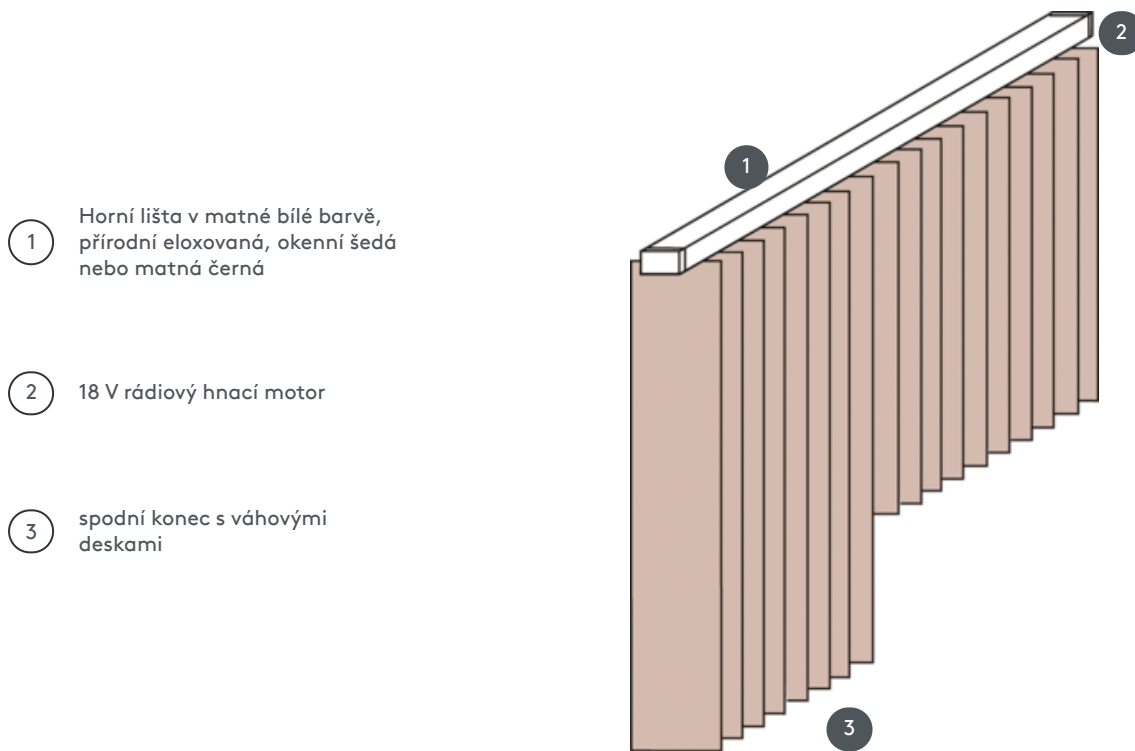

VERTIKÁLNÍ ŽALUZIE VJ011-PW

Kompletní vertikální žaluzie pro montáž do stropu na klipy. Na stěnu na přichytky za příplatek.

1 Horní lišta v matné bílé barvě, přírodní eloxovaná, okenní šedá nebo matná černá

2 18 V rádiový hnací motor

3 spodní konec s váhovými deskami

sdružování

strop, stěna nebo vestavěný profil

min. /max. rozměry

Šířka výpočtu = celková
šířka systému = hotová
šířka FB1 + hotová šířka FB2
Výpočtová výška = největší
výška systému

Rozměry na hotovou šířku:
min. šířka 60 cm/max. šířka
450cm
max. výška 350 cm
max. plocha 16 m²
max. hmotnost 8 kg

Mechanická barva

matná bílá (RAL 9016)
přírodní eloxovaný hliník
(E6-EV1)
Šedá konstrukce okna (RAL
7040)
matně černá struktura
(RAL 9005)
Speciální lakování RAL na
vyžádání (za příplatek)